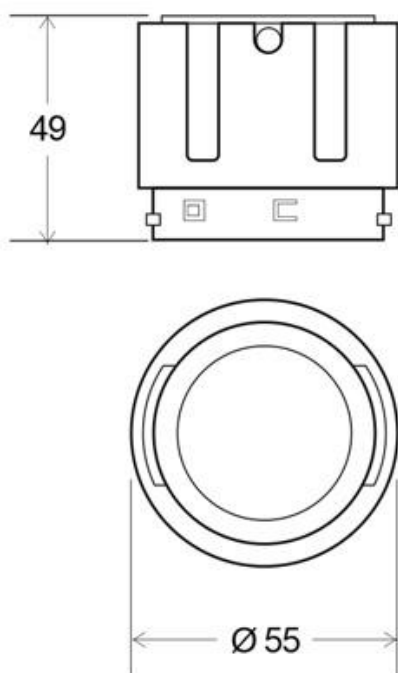

ESQUEMA DE INSTALACIÓN