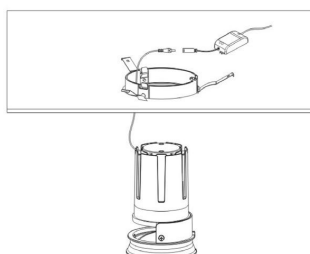

Dimensiones del producto
55x55x72mm

Dimensiones del packaging
7x7x9cm

Certificados
CE
ROHS
ECORAE
TUV

MODELOS

Color de luz	Temperatura color (k)	Luminosidad (lm)
Blanco cálido	3000K	1425lm
Blanco neutro	4000K	1500lm

Incluye lente de apertura de 55°. Opcionalmente se puede sustituir por otras lentes de 15° -24° - 38°, para una iluminación más focal. También puedes poner un filtro de panel de abeja.

- Bajo consumo
- Se enciende al instante
- Máximo ahorro de energía
- Alta eficiencia
- Máxima duración
- Fácil instalación
- Sin sustancias nocivas

Requiere un housing para su instalación (ver accesorios y pack)

Iluminación profesional de alta calidad con amplias opciones de configuración para cualquier espacio y ambiente.

ESQUEMA DE INSTALACIÓN

apertura
55° (15°-24°-38° opcional)

Angulo de apertura

Instalación

GALERIA

bridgelux®

AVISO

Datos sujetos a cambios sin aviso. Excepto errores y omisiones. Asegúrese de utilizar el archivo más reciente posible.