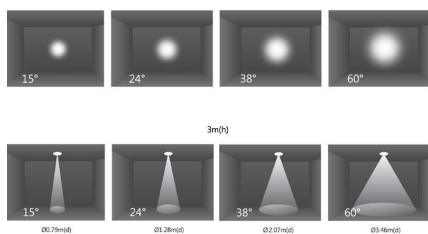

Dimensiones del producto
55x55x72mm

Dimensiones del packaging
7x7x9cm

Certificados
CE
ROHS
ECORAE
TUV

MODELOS

Color de luz	Temperatura color (k)	Luminosidad (lm)
Blanco cálido	3000K	1425lm
Blanco neutro	4000K	1500lm

Incluye lente de apertura de 55°. Opcionalmente se puede sustituir por otras lentes de 15° -24° - 38°, para una iluminación más focal. También puedes poner un filtro de panel de abeja.

- Bajo consumo
- Se enciende al instante
- Máximo ahorro de energía
- Alta eficiencia
- Máxima duración
- Fácil instalación
- Sin sustancias nocivas

Requiere un housing para su instalación (ver accesorios y pack)

Iluminación profesional de alta calidad con amplias opciones de configuración para cualquier espacio y ambiente.

ESQUEMA DE INSTALACIÓN

apertura
55° (15°-24°-38° opcional)

Angulo de apertura

Instalación

GALERIA

bridgelux®

AVISO

Datos sujetos a cambios sin aviso. Excepto errores y omisiones. Asegúrese de utilizar el archivo más reciente posible.