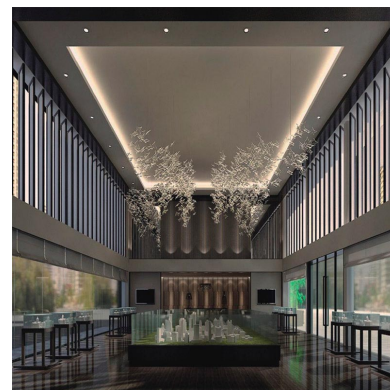

bridgelux®