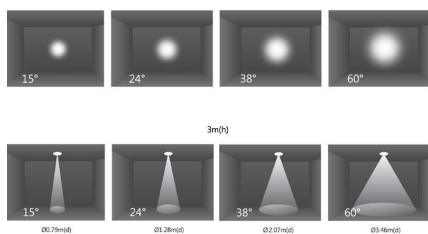

Dimensiones driver: 160x44x32mm

Iluminación profesional de alta calidad con amplias opciones de configuración para cualquier espacio y ambiente.

### Angulo de apertura