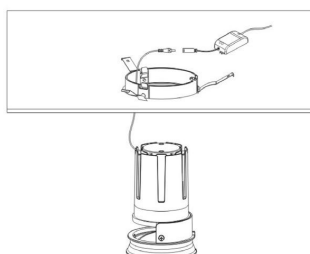

Instalación