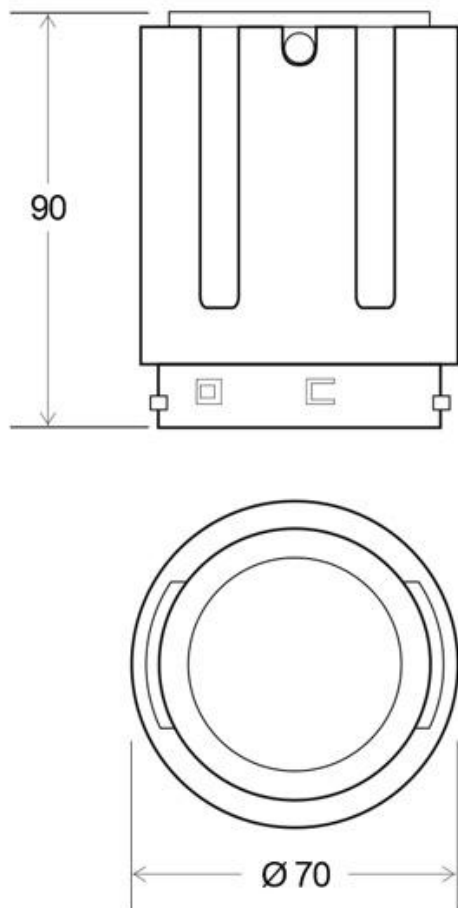

**Dimensiones del producto**  
70x70x90mm

**Dimensiones del packaging**  
8x8x10cm

**Certificados**  
CE  
ROHS  
ECORAE  
TUV

Dimensiones driver: 160x44x32mm

Iluminación profesional de alta calidad con amplias opciones de configuración para cualquier espacio y ambiente.

## ESQUEMA DE INSTALACIÓN

apertura  
55° (15° - 24° - 38° opcional)