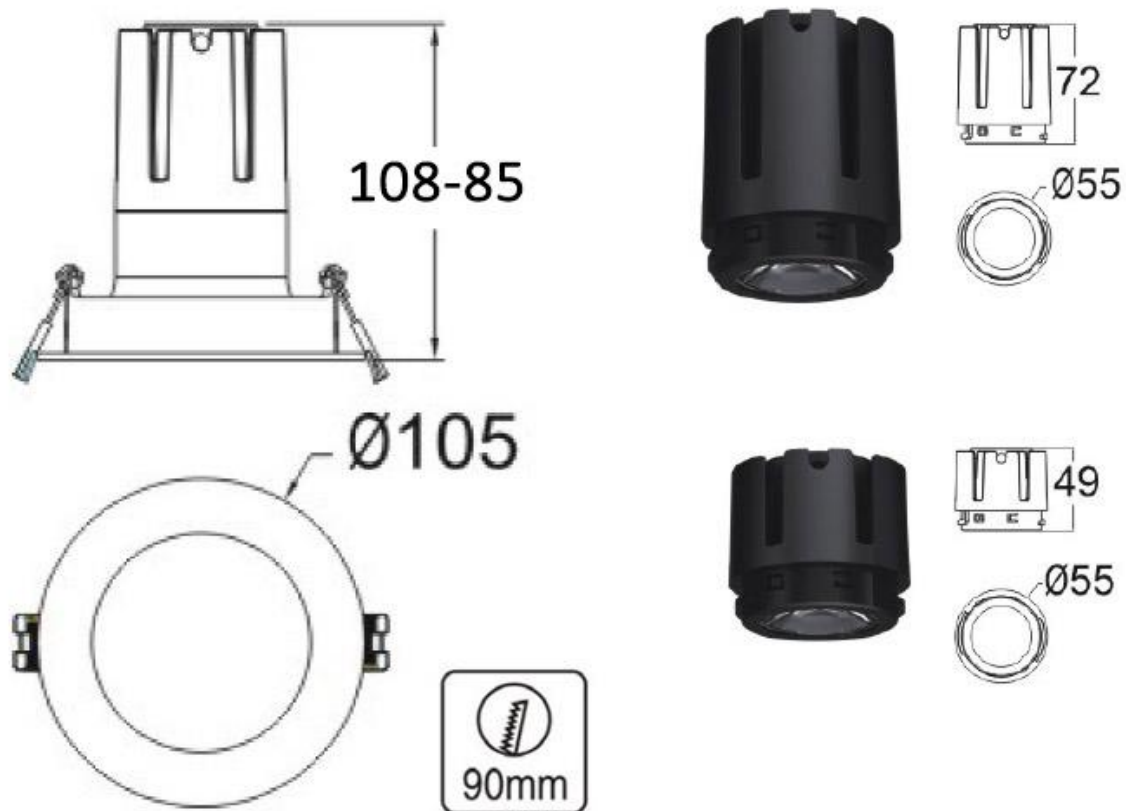

HOTEL Housing Kit Ø55mm IP54

Housing compatible con el foco profesional HOTEL SPOT 9-15w de Ø55mm de diámetro. Con una gran calidad de sus materiales y acabados en lacado en color blanco mate y cristal con protección IP54 que lo hacen apto para su instalación en baños.

ESPECIFICACIONES

Forma y corte	Circular 90mm
Otros	Housing
Interior-exterior	Interior
Protección IP	IP54

Referencia

LD1010850

Dimensiones del producto

105x105x28mm

Dimensiones del packaging

12x12x4cm

led de máxima calidad, con lentes intercambiables y housing para adaptar a cualquier necesidad y decoración.

Requiere un foco led de la serie HOTEL SPOT 9-15w Ø55mm (ver accesorios)

ESQUEMA DE INSTALACIÓN