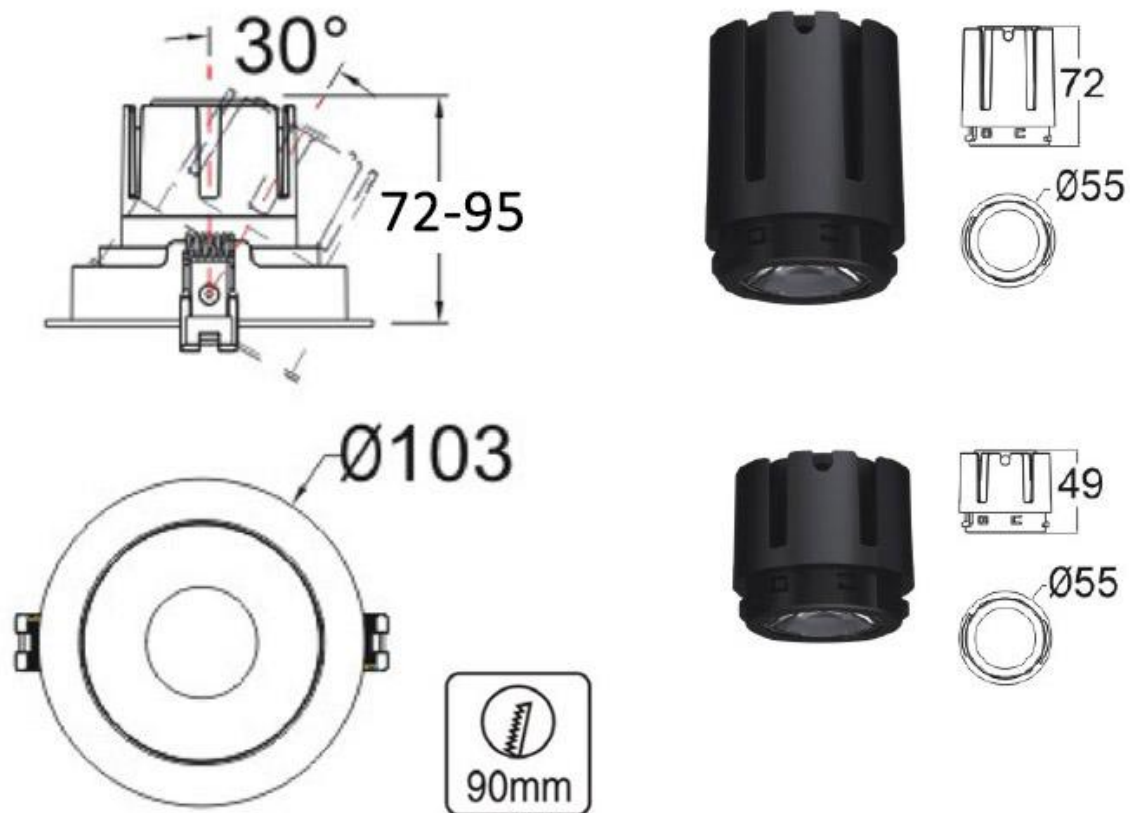

HOTEL Housing Kit Ø55mm Basculante blanco

Housing compatible con el foco profesional HOTEL SPOT 9-15w de Ø55mm de diámetro. Con una gran calidad de sus materiales y acabados en lacado en color blanco mate y doble aro basculante.

ESPECIFICACIONES

Forma y corte	Circular 90mm
Otros	Housing
Movilidad	Basculante
Interior-exterior	Interior
Protección IP	IP20

Referencia

LD1010851

Dimensiones del producto

90x90x28mm

Dimensiones del packaging

12x12x4cm

Certificados

CE
ROHS
ECORAEE

DETALLES

La serie HOTEL SPOT es un tipo de iluminación profesional de alta calidad con amplias opciones de configuración para cualquier espacio y ambiente.

Se compone del módulo de iluminación con driver y chip

led de máxima calidad, con lentes intercambiables y housing para adaptar a cualquier necesidad y decoración.

Requiere un foco led de la serie HOTEL SPOT 9-15w Ø55mm (ver accesorios)

ESQUEMA DE INSTALACIÓN