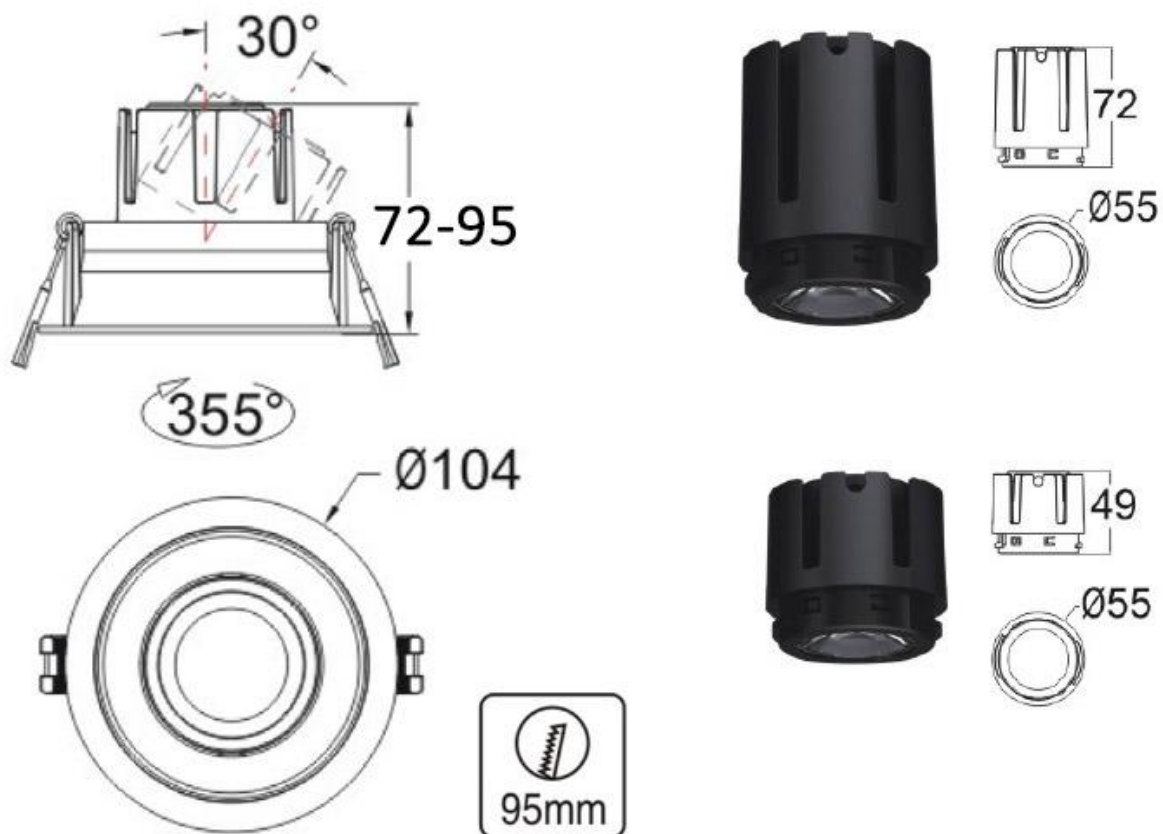

HOTEL Housing Kit Ø55mm Basculante Titanio 35

Housing compatible con el foco profesional HOTEL SPOT 9-15w de Ø55mm de diámetro. Con una gran calidad de sus materiales y acabados en lacado en color blanco mate y reflector pulido en negro titanio. Basculante. Altura 35mm para alojar el spot led.

ESPECIFICACIONES

Forma y corte	Circular 95mm
Otros	Housing
Movilidad	Basculante
Interior-exterior	Interior
Protección IP	IP20

Referencia

LD1010852

Dimensiones del producto

90x90x28mm

Dimensiones del packaging

12x12x4cm

Certificados

CE
ROHS
ECORAE

DETALLES

La serie HOTEL SPOT es un tipo de iluminación profesional de alta calidad con amplias opciones de configuración para cualquier espacio y ambiente.

Se compone del módulo de iluminación con driver y chip

led de máxima calidad, con lentes intercambiables y housing para adaptar a cualquier necesidad y decoración.

Requiere un foco led de la serie HOTEL SPOT 9-15w Ø55mm (ver accesorios)

ESQUEMA DE INSTALACIÓN