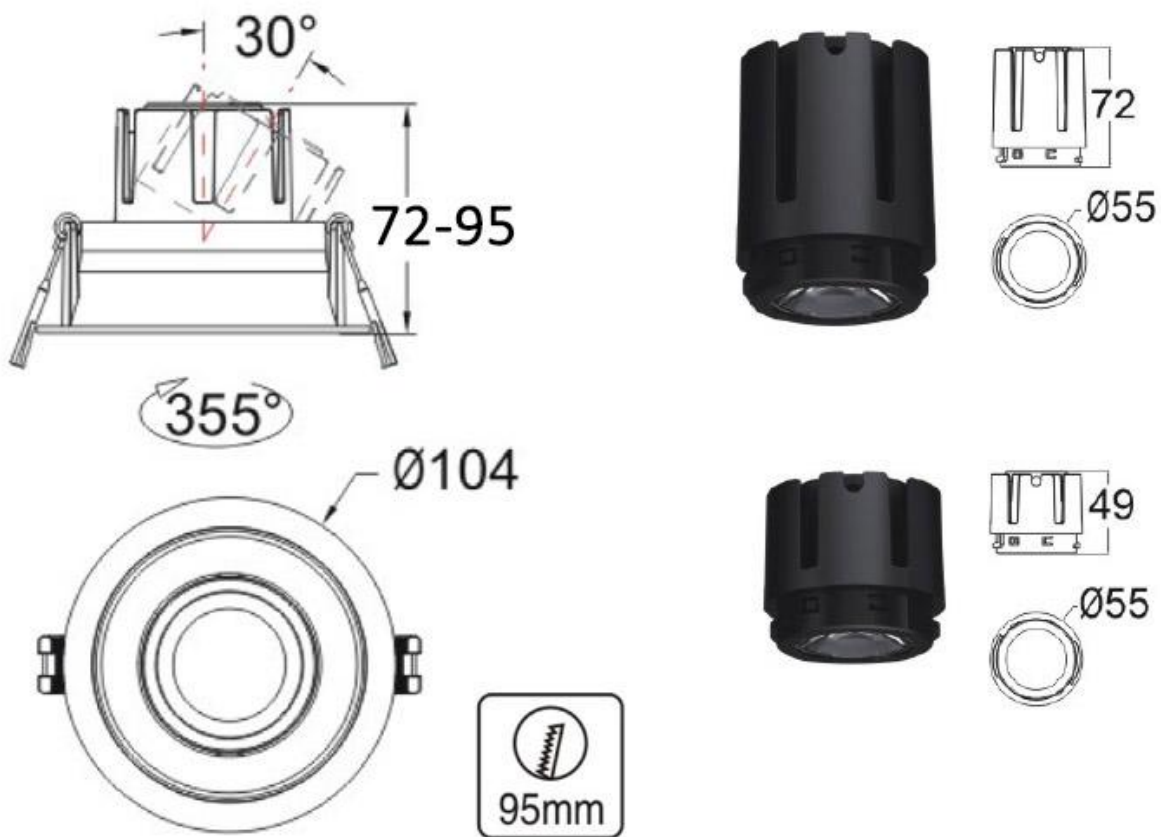

HOTEL Housing Kit Ø55mm Basculante Titanio 35

Housing compatible con el foco profesional HOTEL SPOT 9-15w de Ø55mm de diámetro. Con una gran calidad de sus materiales y acabados en lacado en color blanco mate y reflector pulido en negro titanio. Basculante. Altura 35mm para alojar el spot led.

ESPECIFICACIONES

Forma y corte	Circular 95mm
Otros	Housing
Movilidad	Basculante
Interior-exterior	Interior
Protección IP	IP20

Referencia

LD1010852

Dimensiones del producto

90x90x28mm

Dimensiones del packaging

12x12x4cm

Certificados

CE
ROHS
ECORAE

DETALLES

La serie HOTEL SPOT es un tipo de iluminación profesional de alta calidad con amplias opciones de configuración para cualquier espacio y ambiente.

Se compone del módulo de iluminación con driver y chip

led de máxima calidad, con lentes intercambiables y housing para adaptar a cualquier necesidad y decoración.

Requiere un foco led de la serie HOTEL SPOT 9-15w Ø55mm (ver accesorios)

ESQUEMA DE INSTALACIÓN