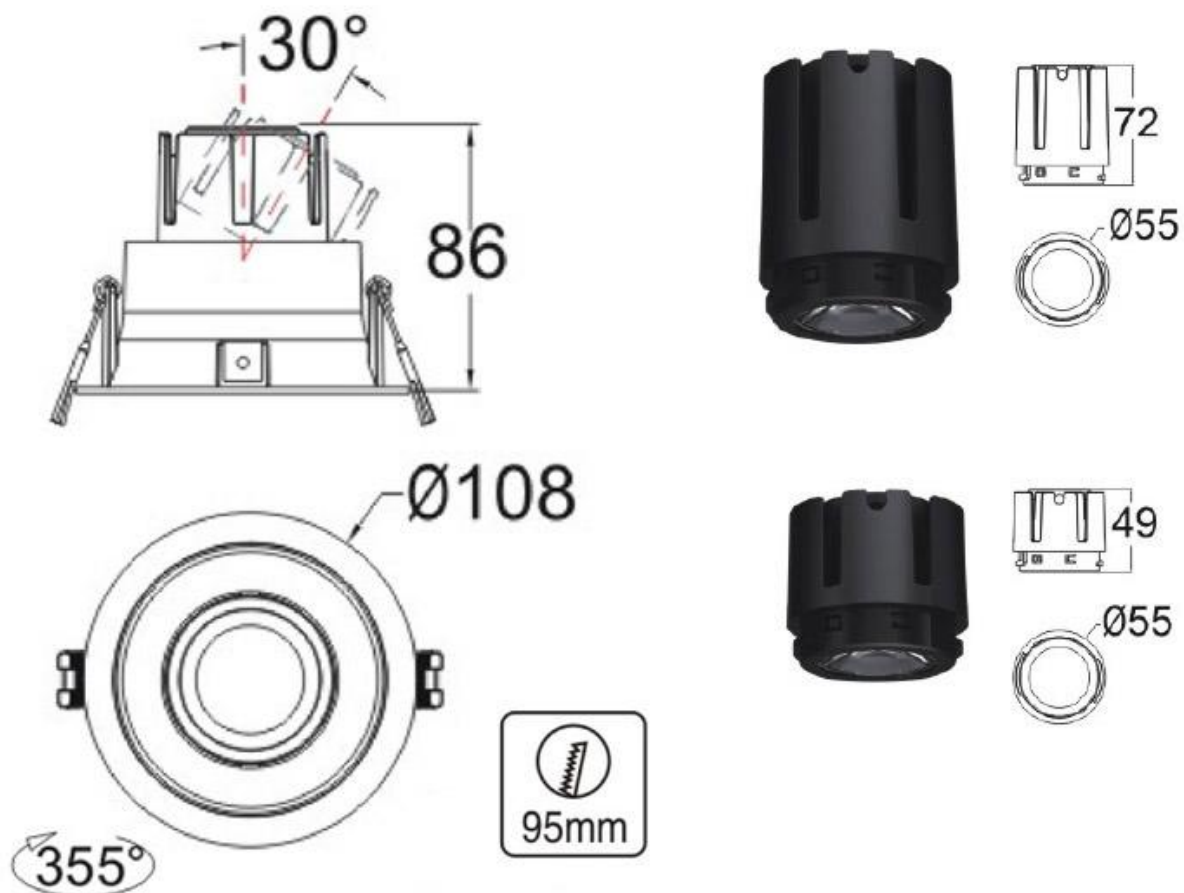

ESQUEMA DE INSTALACIÓN