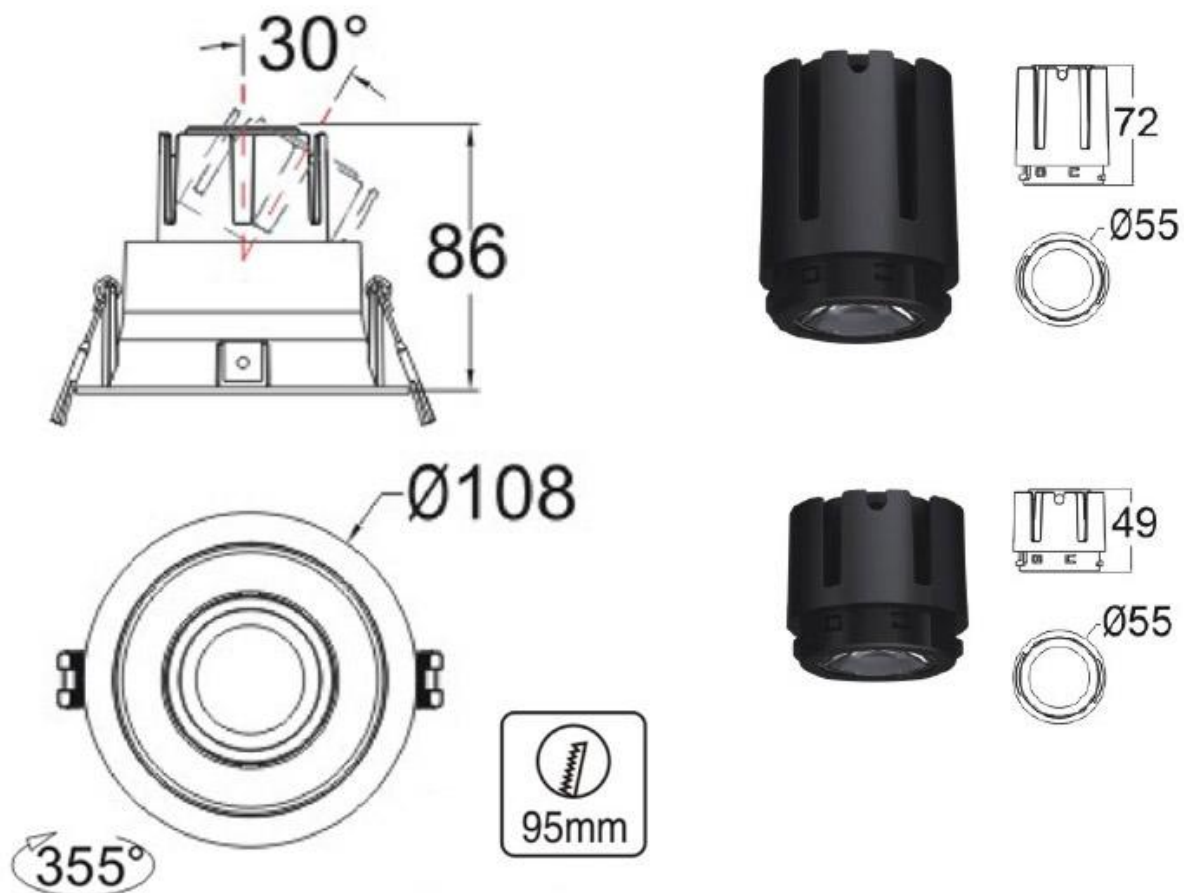

HOTEL Housing Kit Ø55mm Basculante Titanio 49

Housing compatible con el foco profesional HOTEL SPOT 9-15w de Ø55mm de diámetro. Con una gran calidad de sus materiales y acabados. Lacado en color blanco mate y reflector pulido en negro titanio. Basculante. Altura 49mm para alojar el spot led.

ESPECIFICACIONES

Forma y corte	Circular 95mm
Otros	Housing
Movilidad	Basculante
Interior-exterior	Interior
Protección IP	IP20

Referencia

LD1010853

Dimensiones del producto

90x90x28mm

Dimensiones del packaging

12x12x4cm

Certificados

CE
ROHS
ECORAE

DETALLES

La serie HOTEL SPOT es un tipo de iluminación profesional de alta calidad con amplias opciones de configuración para cualquier espacio y ambiente.

Se compone del módulo de iluminación con driver y chip

led de máxima calidad, con lentes intercambiables y housing para adaptar a cualquier necesidad y decoración.

Requiere un foco led de la serie HOTEL SPOT 9-15w Ø55mm (ver accesorios)

ESQUEMA DE INSTALACIÓN