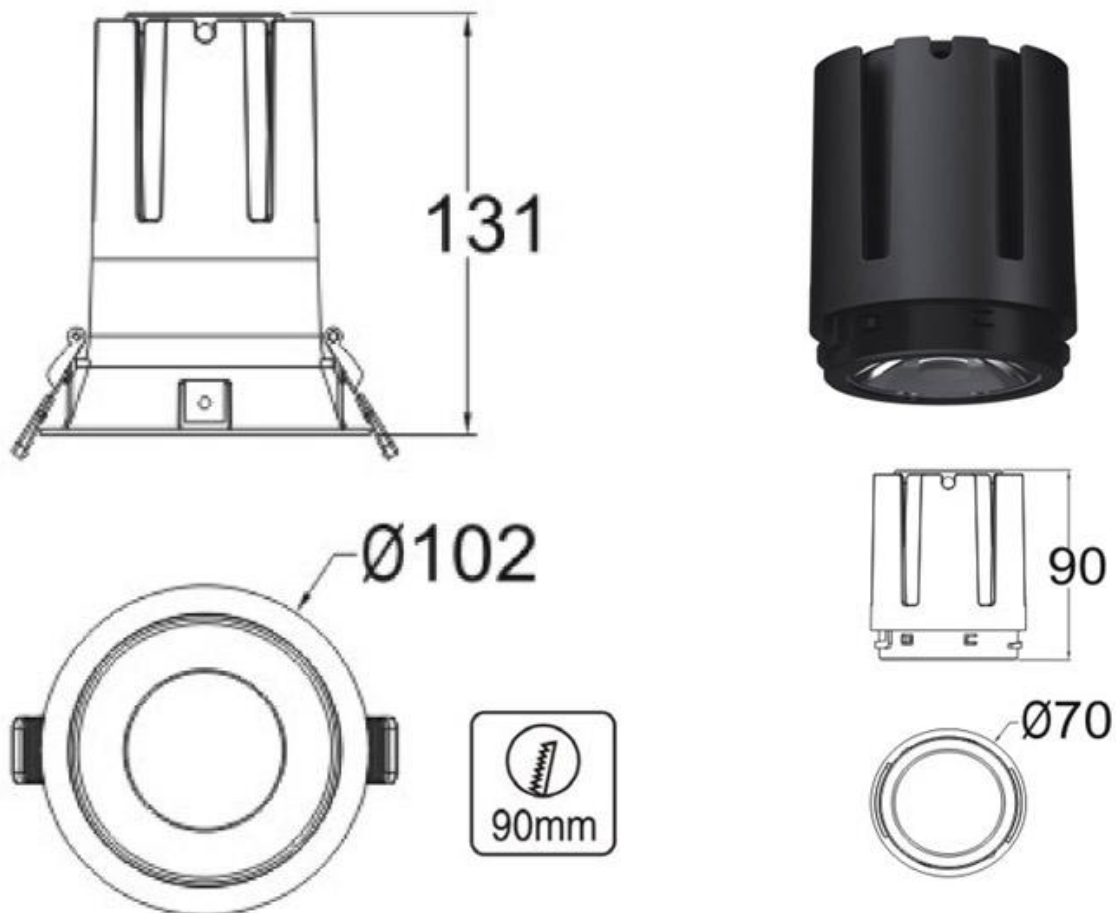

HOTEL Housing Kit Ø70mm Fijo Titanio

Housing compatible con el foco profesional HOTEL SPOT 24w de Ø70mm de diámetro. Con una gran calidad de sus materiales y acabados. Lacado en color blanco mate y reflector pulido en negro titanio. Fijo. Altura 55mm para alojar el spot led.

ESPECIFICACIONES

Forma y corte	Circular 90mm
Otros	Housing
Interior-exterior	Interior
Protección IP	IP20

Referencia

LD1010860

Dimensiones del producto

90x90x28mm

Dimensiones del packaging

12x12x4cm

led de máxima calidad, con lentes intercambiables y housing para adaptar a cualquier necesidad y decoración.

Requiere un foco led de la serie HOTEL SPOT 24w Ø70mm (ver accesorios)

ESQUEMA DE INSTALACIÓN