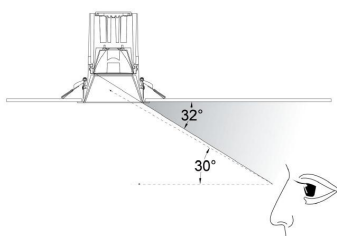

Instalación