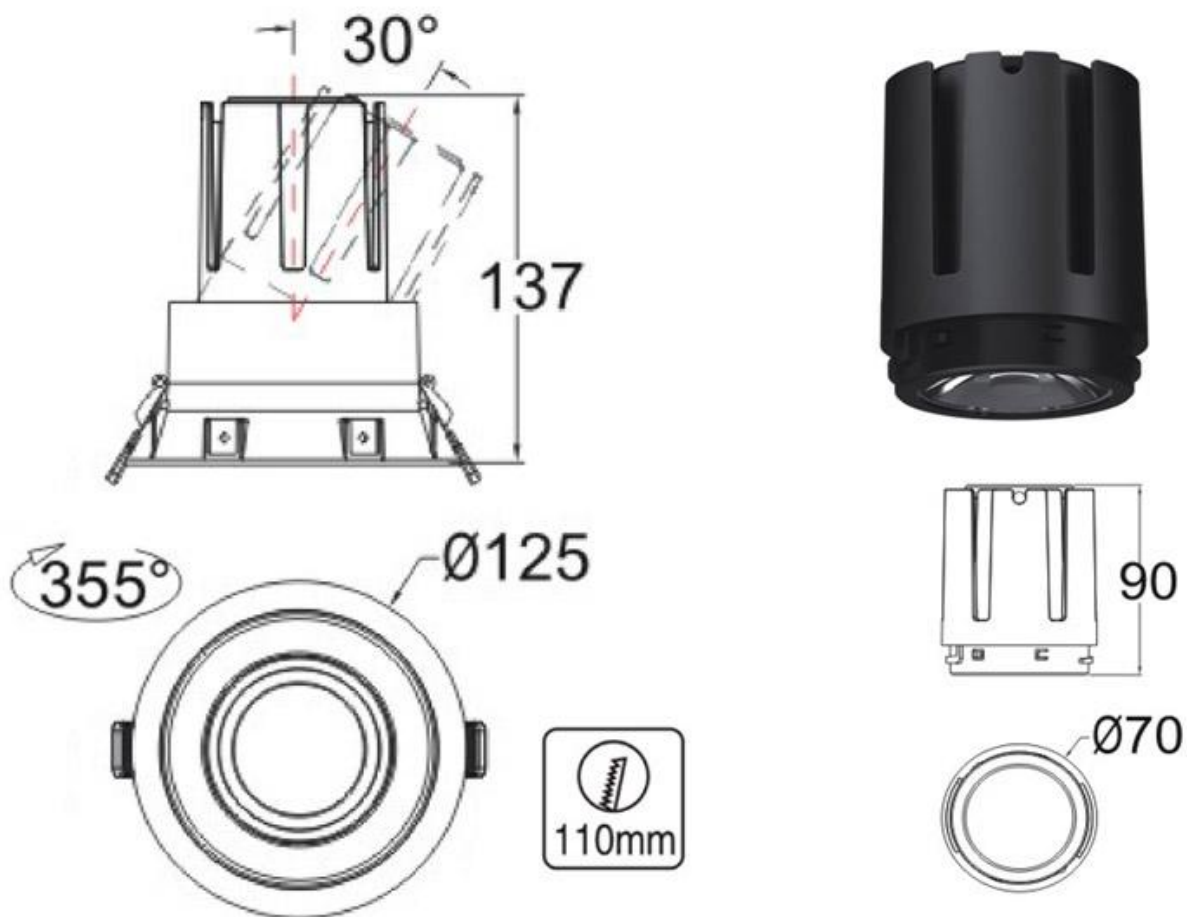

ESQUEMA DE INSTALACIÓN