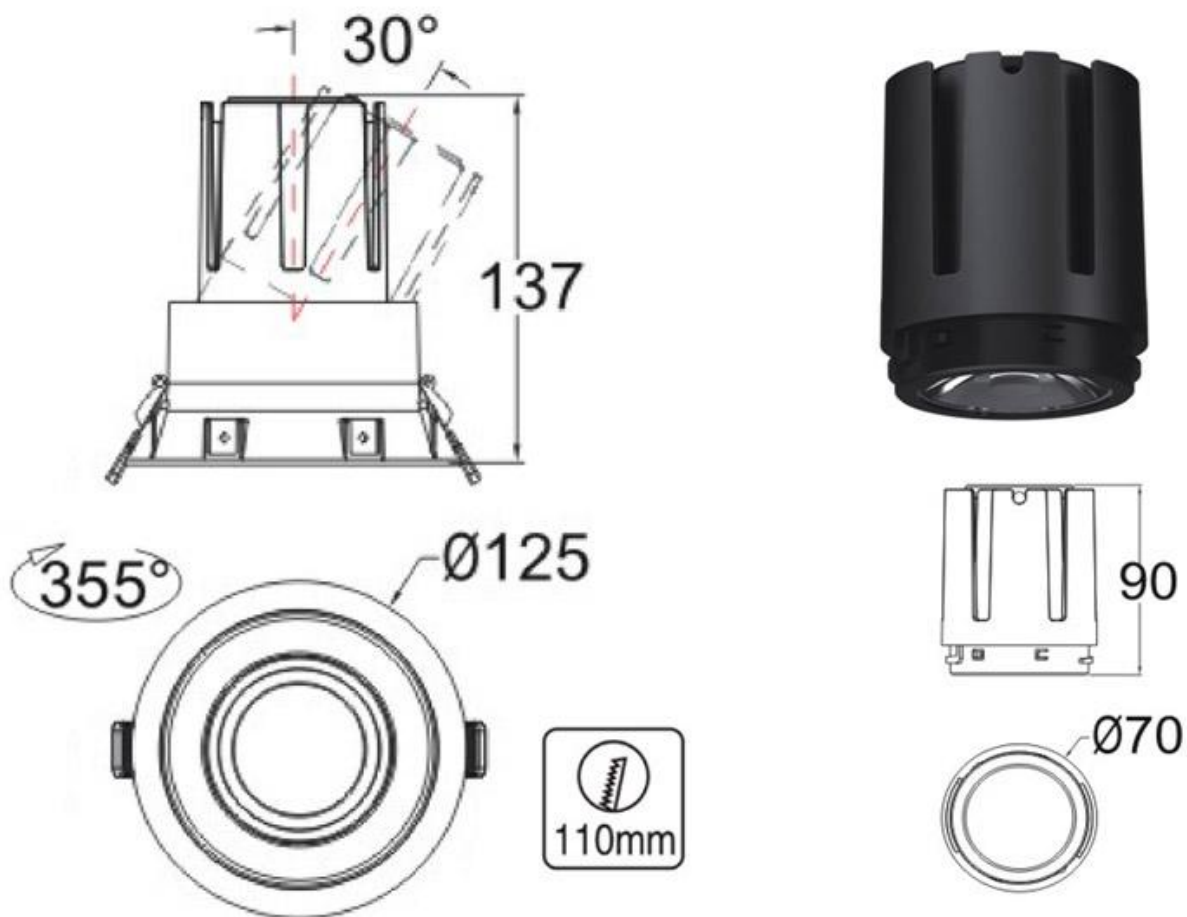

HOTEL Housing Kit Ø70mm Basculante Titanio 61

Housing compatible con el foco profesional HOTEL SPOT 24w de Ø70mm de diámetro. Con una gran calidad de sus materiales y acabados. Lacado en color blanco mate y reflector pulido en negro titanio. Basculante. Altura 61mm para alojar el spot led.

ESPECIFICACIONES

Forma y corte	Circular 110mm
Otros	Housing
Movilidad	Basculante
Interior-exterior	Interior
Protección IP	IP20

Referencia

LD1010862

Dimensiones del producto

125x125x28mm

Dimensiones del packaging

14x14x4cm

Certificados

CE
ROHS
ECORAEE

DETALLES

La serie HOTEL SPOT es un tipo de iluminación profesional de alta calidad con amplias opciones de configuración para cualquier espacio y ambiente.

Se compone del módulo de iluminación con driver y chip

led de máxima calidad, con lentes intercambiables y housing para adaptar a cualquier necesidad y decoración.

Requiere un foco led de la serie HOTEL SPOT 24w Ø70mm (ver accesorios)

ESQUEMA DE INSTALACIÓN