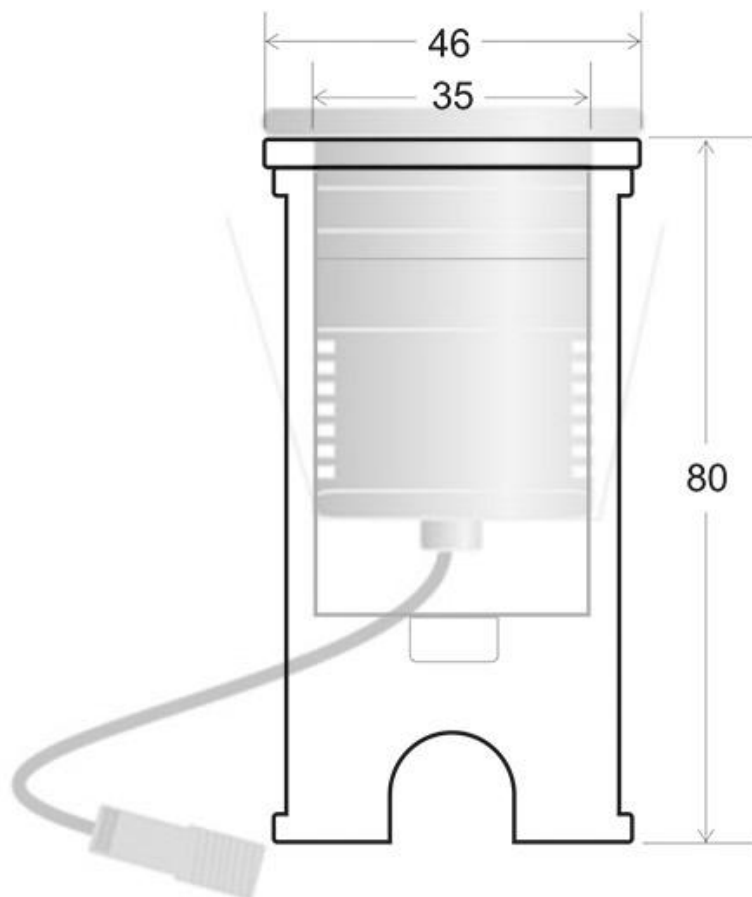

Caja para empotrar foco Ø35mm

Caja para empotrar foco led.

ESPECIFICACIONES

Longitud (Metros)	1 metro
Interior-exterior	Interior

Referencia

LD1021158

Dimensiones del producto

76x30x70mm

Dimensiones del packaging

5x5x8cm

Certificados

CE
ROHS
ECORAEE

DETALLES

Caja para empotrar foco led.

ESQUEMA DE INSTALACIÓN

GALERIA