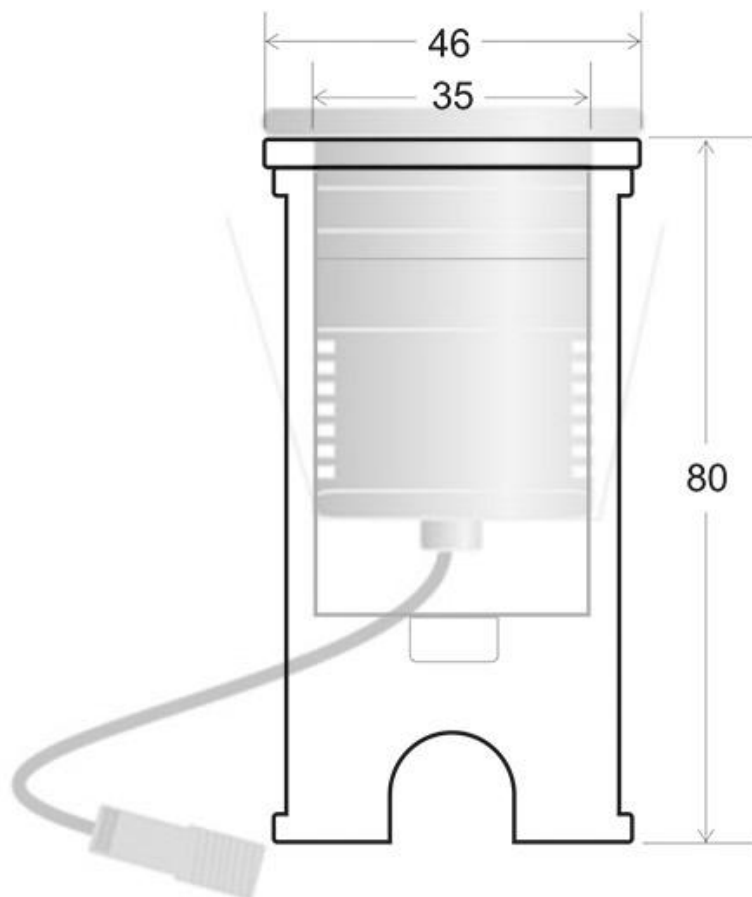

Caja para empotrar foco Ø35mm

Caja para empotrar foco led.

ESPECIFICACIONES

Longitud (Metros)	1 metro
Interior-exterior	Interior

Referencia

LD1021158

Dimensiones del producto

76x30x70mm

Dimensiones del packaging

5x5x8cm

Certificados

CE
ROHS
ECORAE

DETALLES

Caja para empotrar foco led.

ESQUEMA DE INSTALACIÓN

GALERIA