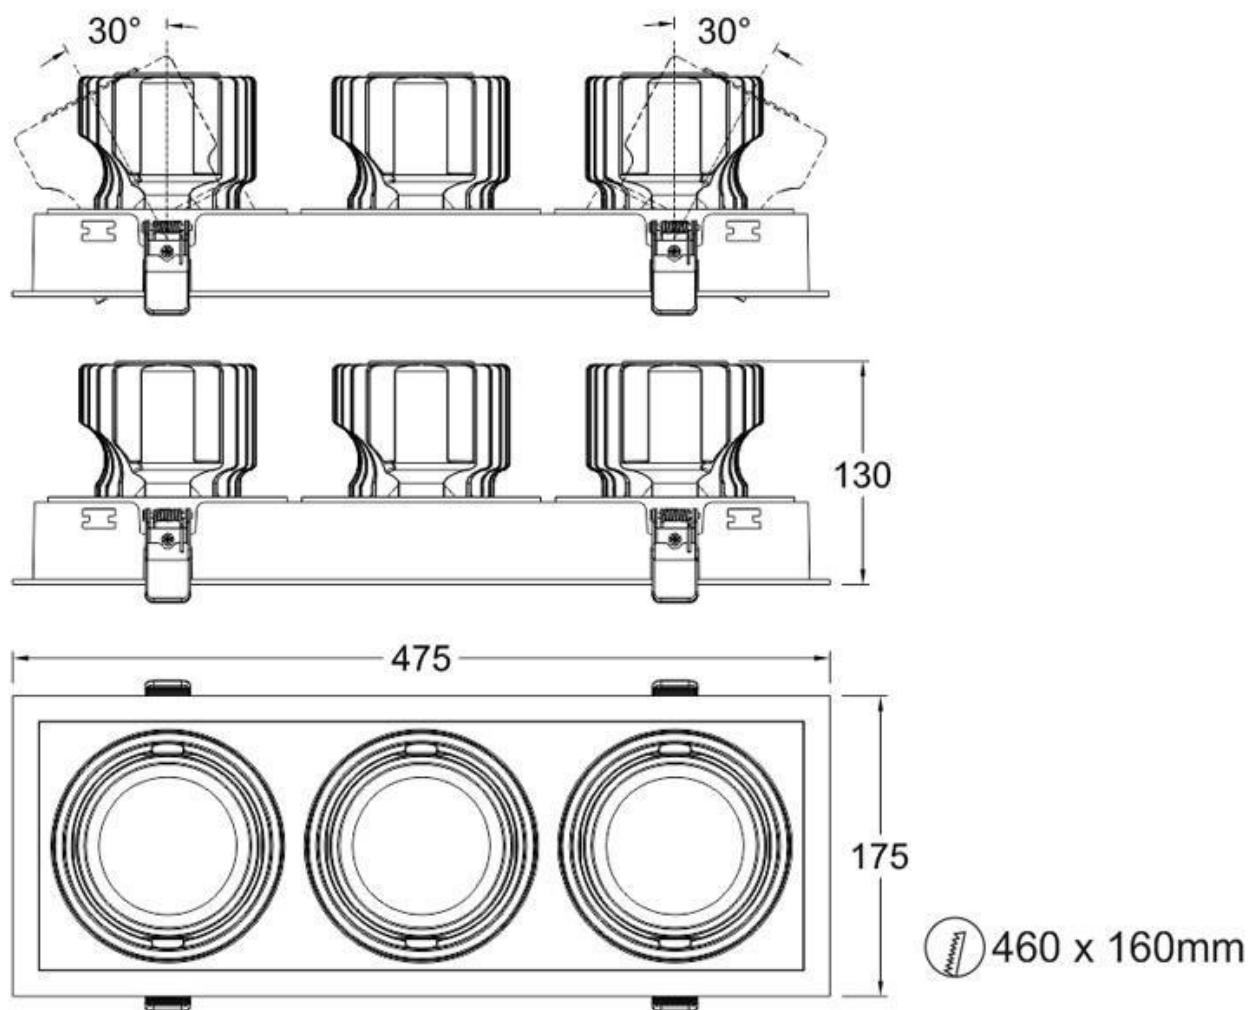

ESQUEMA DE INSTALACIÓN