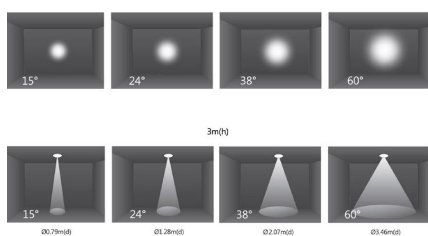

Dimensiones del producto
55x55x72mm

Dimensiones del packaging
7x7x9cm

Certificados
CE
ROHS
ECORAE
TUV

MODELOS

Color de luz	Temperatura color (k)	Luminosidad (lm)
Blanco cálido	3000K	855lm
Blanco neutro	4000K	900lm

Incluye lente de apertura de 55°. Opcionalmente se puede sustituir por otras lentes de 15° -24° - 38°, para una iluminación más focal. También puedes poner un filtro de panel de abeja.

- Bajo consumo
- Se enciende al instante
- Máximo ahorro de energía
- Alta eficiencia
- Máxima duración
- Fácil instalación
- Sin sustancias nocivas

Requiere un housing para su instalación (ver accesorios y pack)

Iluminación profesional de alta calidad con amplias opciones de configuración para cualquier espacio y ambiente.

ESQUEMA DE INSTALACIÓN

 apertura
55° (15°-24°-38° opcional)

Angulo de apertura

Instalación

GALERIA

AVISO

Datos sujetos a cambios sin aviso. Excepto errores y omisiones. Asegúrese de utilizar el archivo más reciente posible.