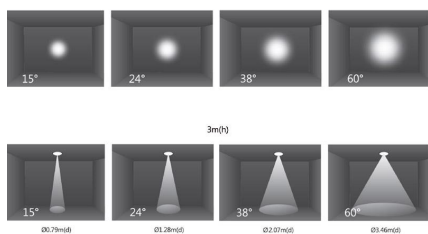

Dimensiones del producto
55x55x72mm

Dimensiones del packaging
7x7x9cm

Certificados
CE
ROHS
ECORAE
TUV

MODELOS

Color de luz	Temperatura color (k)	Luminosidad (lm)
Blanco cálido	3000K	855lm
Blanco neutro	4000K	900lm

Incluye lente de apertura de 55°. Opcionalmente se puede sustituir por otras lentes de 15° -24° - 38°, para una iluminación más focal. También puedes poner un filtro de panel de abeja.

- Bajo consumo
- Se enciende al instante
- Máximo ahorro de energía
- Alta eficiencia
- Máxima duración
- Fácil instalación
- Sin sustancias nocivas

Requiere un housing para su instalación (ver accesorios y pack)

Iluminación profesional de alta calidad con amplias opciones de configuración para cualquier espacio y ambiente.

ESQUEMA DE INSTALACIÓN

apertura
55° (15°-24°-38° opcional)

Angulo de apertura

Instalación

GALERIA

AVISO

Datos sujetos a cambios sin aviso. Excepto errores y omisiones. Asegúrese de utilizar el archivo más reciente posible.