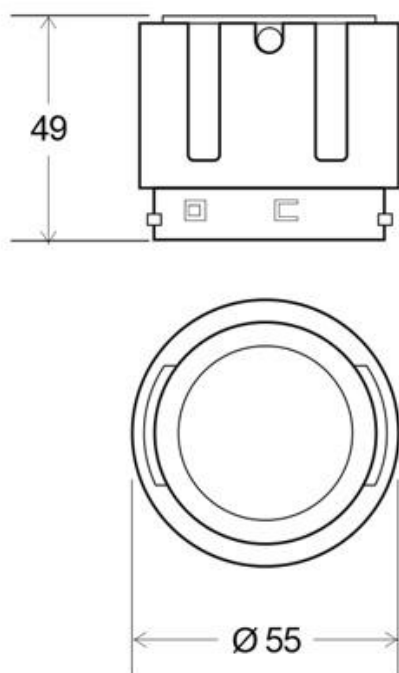

ESQUEMA DE INSTALACIÓN