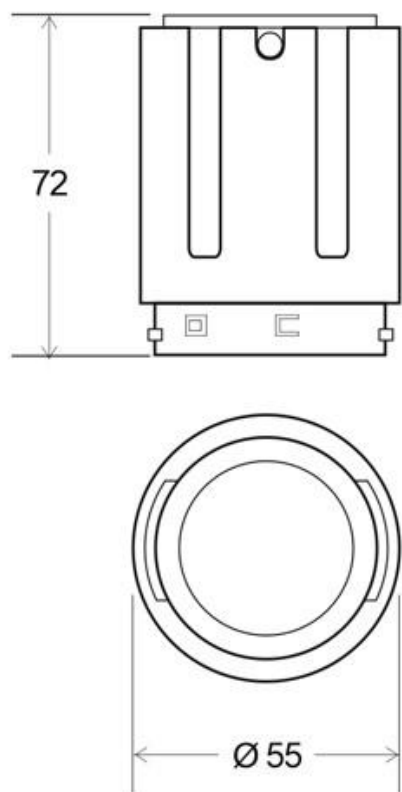

ESQUEMA DE INSTALACIÓN