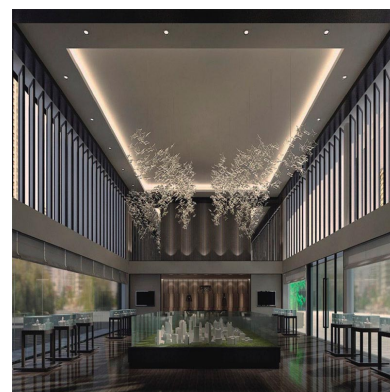

bridgelux®