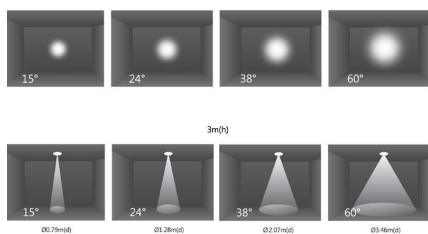

Dimensiones del producto

55x55x72mm

Dimensiones del packaging

7x7x9cm

Certificados

CE
ROHS
ECORAE
TUV

MODELOS

Color de luz	Temperatura color (k)	Luminosidad (lm)
Blanco cálido	3000K	1425lm
Blanco neutro	4000K	1500lm

Incluye lente de apertura de 55°. Opcionalmente se puede sustituir por otras lentes de 15° -24° - 38°, para una iluminación más focal. También puedes poner un filtro de panel de abeja.

- Bajo consumo
- Se enciende al instante
- Máximo ahorro de energía
- Alta eficiencia
- Máxima duración
- Fácil instalación
- Sin sustancias nocivas

Requiere un housing para su instalación (ver accesorios y pack)

Iluminación profesional de alta calidad con amplias opciones de configuración para cualquier espacio y ambiente.

ESQUEMA DE INSTALACIÓN

apertura
55° (15°-24°-38° opcional)

Angulo de apertura

Instalación

GALERIA

bridgelux®

AVISO

Datos sujetos a cambios sin aviso. Excepto errores y omisiones. Asegúrese de utilizar el archivo más reciente posible.