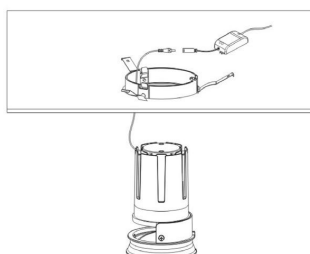

Dimensiones del producto

55x55x72mm

Dimensiones del packaging

7x7x9cm

Certificados

CE
ROHS
ECORAE
TUV

MODELOS

Color de luz	Temperatura color (k)	Luminosidad (lm)
Blanco cálido	3000K	1425lm
Blanco neutro	4000K	1500lm

Incluye lente de apertura de 55°. Opcionalmente se puede sustituir por otras lentes de 15° -24° - 38°, para una iluminación más focal. También puedes poner un filtro de panel de abeja.

- Bajo consumo
- Se enciende al instante
- Máximo ahorro de energía
- Alta eficiencia
- Máxima duración
- Fácil instalación
- Sin sustancias nocivas

Requiere un housing para su instalación (ver accesorios y pack)

Iluminación profesional de alta calidad con amplias opciones de configuración para cualquier espacio y ambiente.

ESQUEMA DE INSTALACIÓN

apertura
55° (15°-24°-38° opcional)

Angulo de apertura

Instalación

GALERIA

bridgelux®

AVISO

Datos sujetos a cambios sin aviso. Excepto errores y omisiones. Asegúrese de utilizar el archivo más reciente posible.