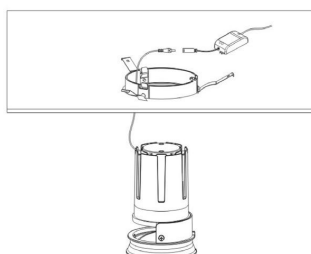

Instalación