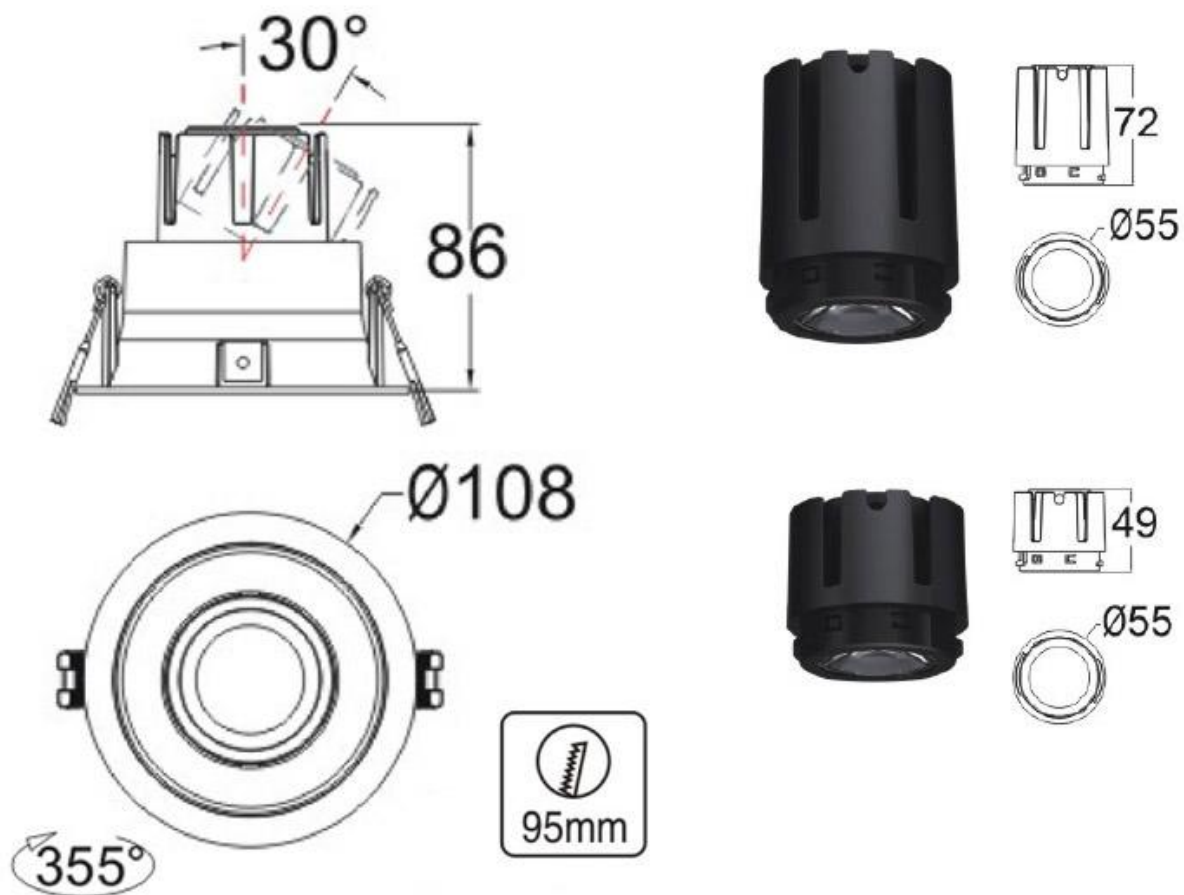

HOTEL Housing Kit Ø55mm Basculante Titanio 49

Housing compatible con el foco profesional HOTEL SPOT 9-15w de Ø55mm de diámetro. Con una gran calidad de sus materiales y acabados. Lacado en color blanco mate y reflector pulido en negro titanio. Basculante. Altura 49mm para alojar el spot led.

ESPECIFICACIONES

Forma y corte	Circular 95mm
Otros	Housing
Movilidad	Basculante
Interior-exterior	Interior
Protección IP	IP20

Referencia

LD1010853

Dimensiones del producto

90x90x28mm

Dimensiones del packaging

12x12x4cm

Certificados

CE
ROHS
ECORAE

DETALLES

La serie HOTEL SPOT es un tipo de iluminación profesional de alta calidad con amplias opciones de configuración para cualquier espacio y ambiente.

Se compone del módulo de iluminación con driver y chip

led de máxima calidad, con lentes intercambiables y housing para adaptar a cualquier necesidad y decoración.

Requiere un foco led de la serie HOTEL SPOT 9-15w Ø55mm (ver accesorios)

ESQUEMA DE INSTALACIÓN