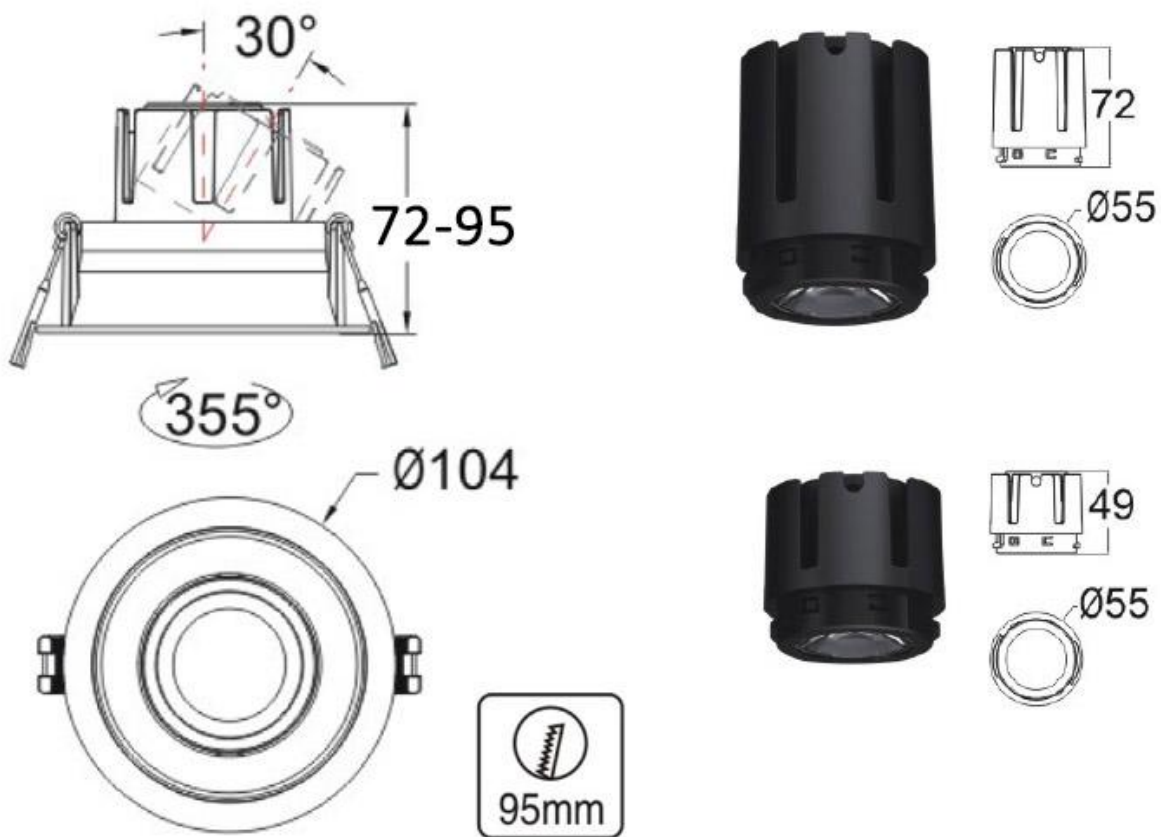

ESQUEMA DE INSTALACIÓN