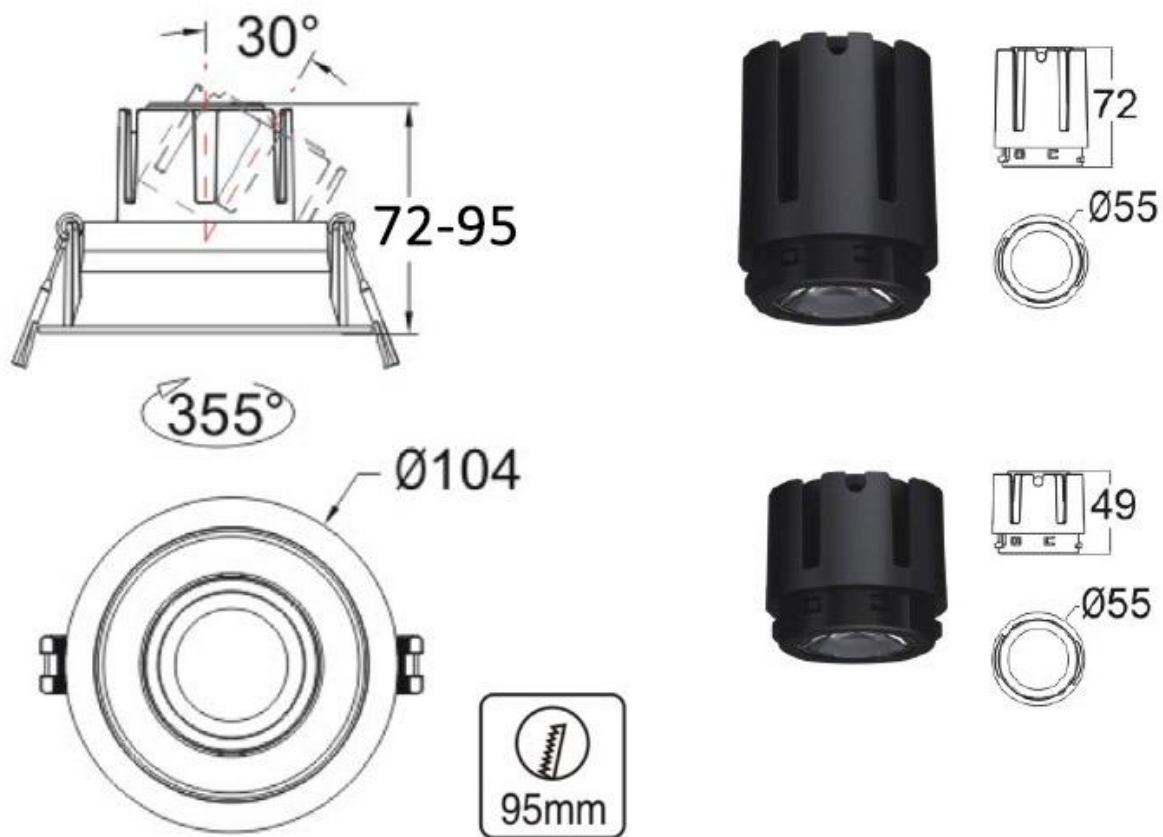

HOTEL Housing Kit Ø55mm Basculante Titanio 35

Housing compatible con el foco profesional HOTEL SPOT 9-15w de Ø55mm de diámetro. Con una gran calidad de sus materiales y acabados en lacado en color blanco mate y reflector pulido en negro titanio. Basculante. Altura 35mm para alojar el spot led.

ESPECIFICACIONES

Forma y corte	Circular 95mm
Otros	Housing
Movilidad	Basculante
Interior-exterior	Interior
Protección IP	IP20

Referencia

LD1010852

Dimensiones del producto

90x90x28mm

Dimensiones del packaging

12x12x4cm

Certificados

CE
ROHS
ECORAE

DETALLES

La serie HOTEL SPOT es un tipo de iluminación profesional de alta calidad con amplias opciones de configuración para cualquier espacio y ambiente.

Se compone del módulo de iluminación con driver y chip

led de máxima calidad, con lentes intercambiables y housing para adaptar a cualquier necesidad y decoración.

Requiere un foco led de la serie HOTEL SPOT 9-15w Ø55mm (ver accesorios)

ESQUEMA DE INSTALACIÓN