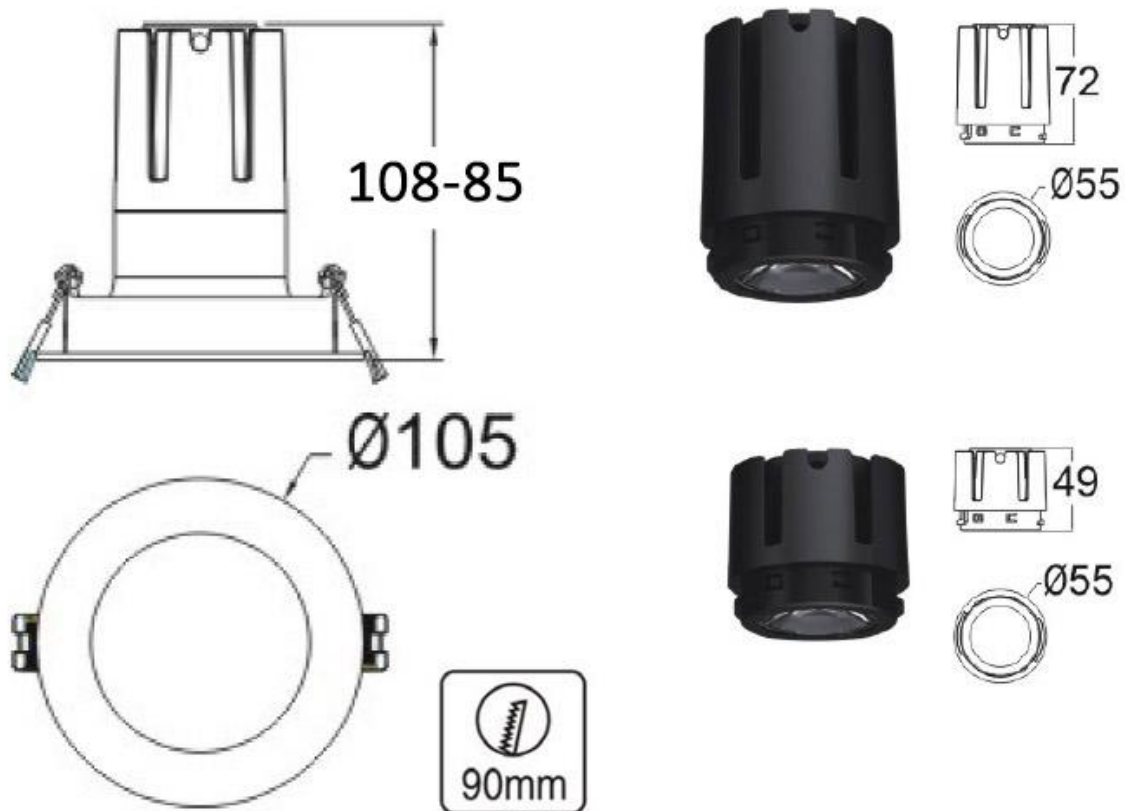

ESQUEMA DE INSTALACIÓN