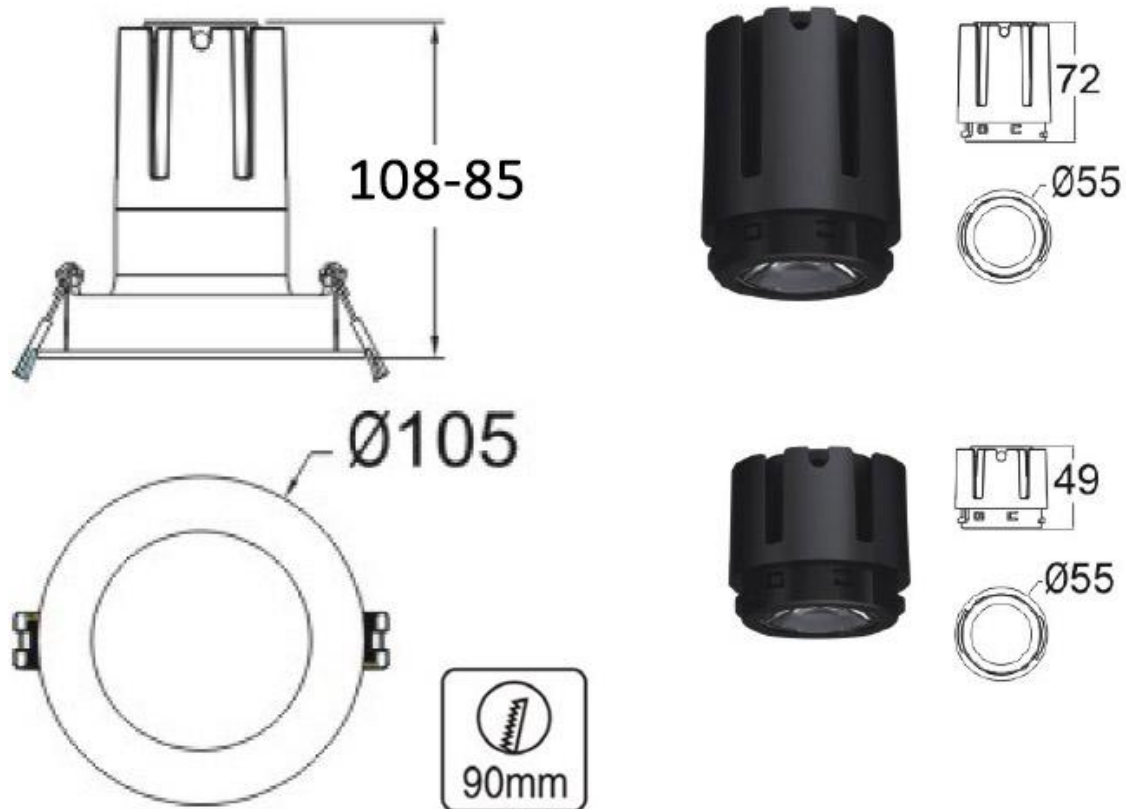

ESQUEMA DE INSTALACIÓN