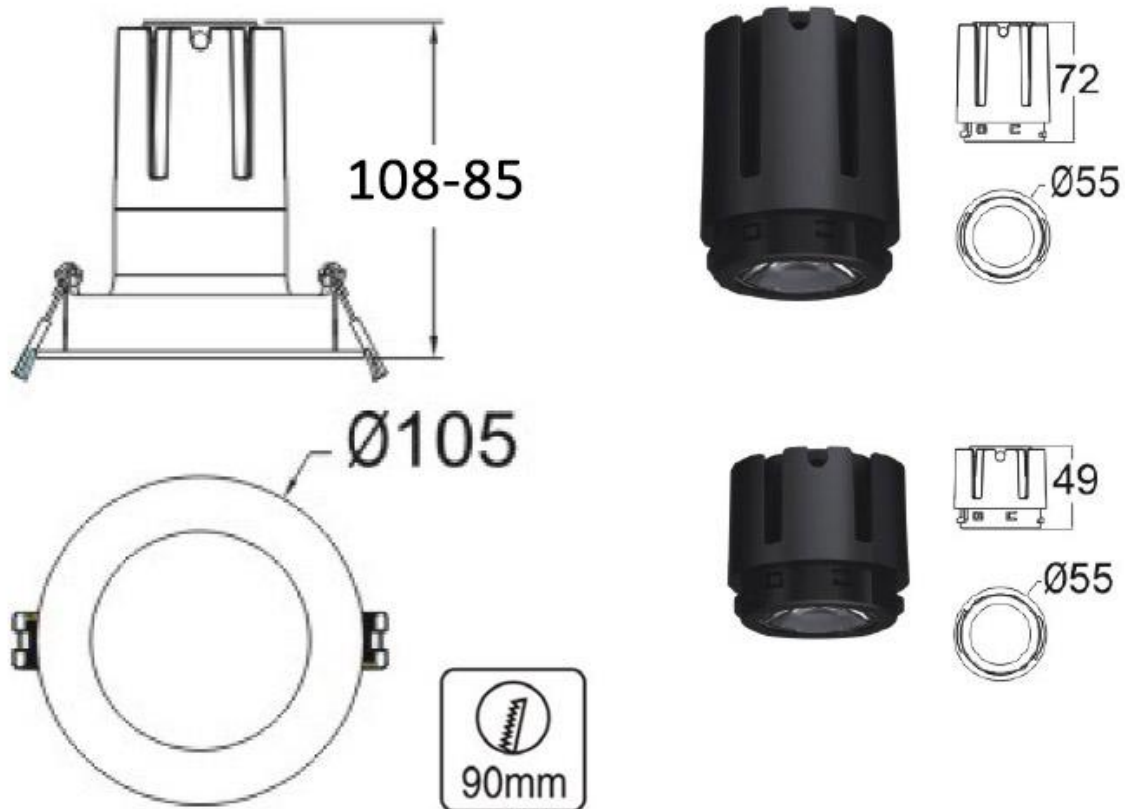

ESQUEMA DE INSTALACIÓN