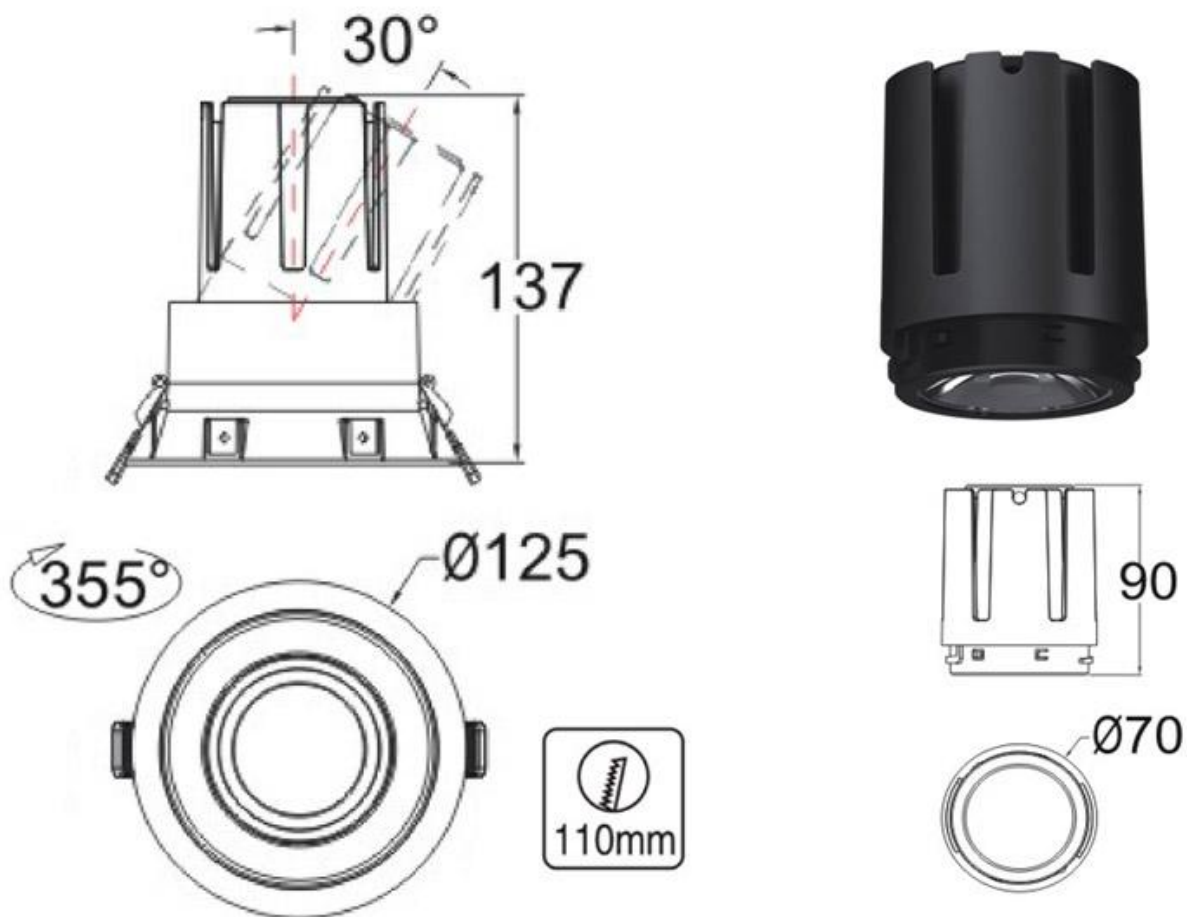

HOTEL Housing Kit Ø70mm Basculante Titanio 61

Housing compatible con el foco profesional HOTEL SPOT 24w de Ø70mm de diámetro. Con una gran calidad de sus materiales y acabados. Lacado en color blanco mate y reflector pulido en negro titanio. Basculante. Altura 61mm para alojar el spot led.

ESPECIFICACIONES

| | |
|-------------------|-----------------------|
| Forma y corte | Circular 110mm |
| Otros | Housing |
| Movilidad | Basculante |
| Interior-exterior | Interior |
| Protección IP | IP20 |

Referencia

LD1010862

Dimensiones del producto

125x125x28mm

Dimensiones del packaging

14x14x4cm

Certificados

CE
ROHS
ECORAE

led de máxima calidad, con lentes intercambiables y housing para adaptar a cualquier necesidad y decoración.

Requiere un foco led de la serie HOTEL SPOT 24w Ø70mm (ver accesorios)

ESQUEMA DE INSTALACIÓN