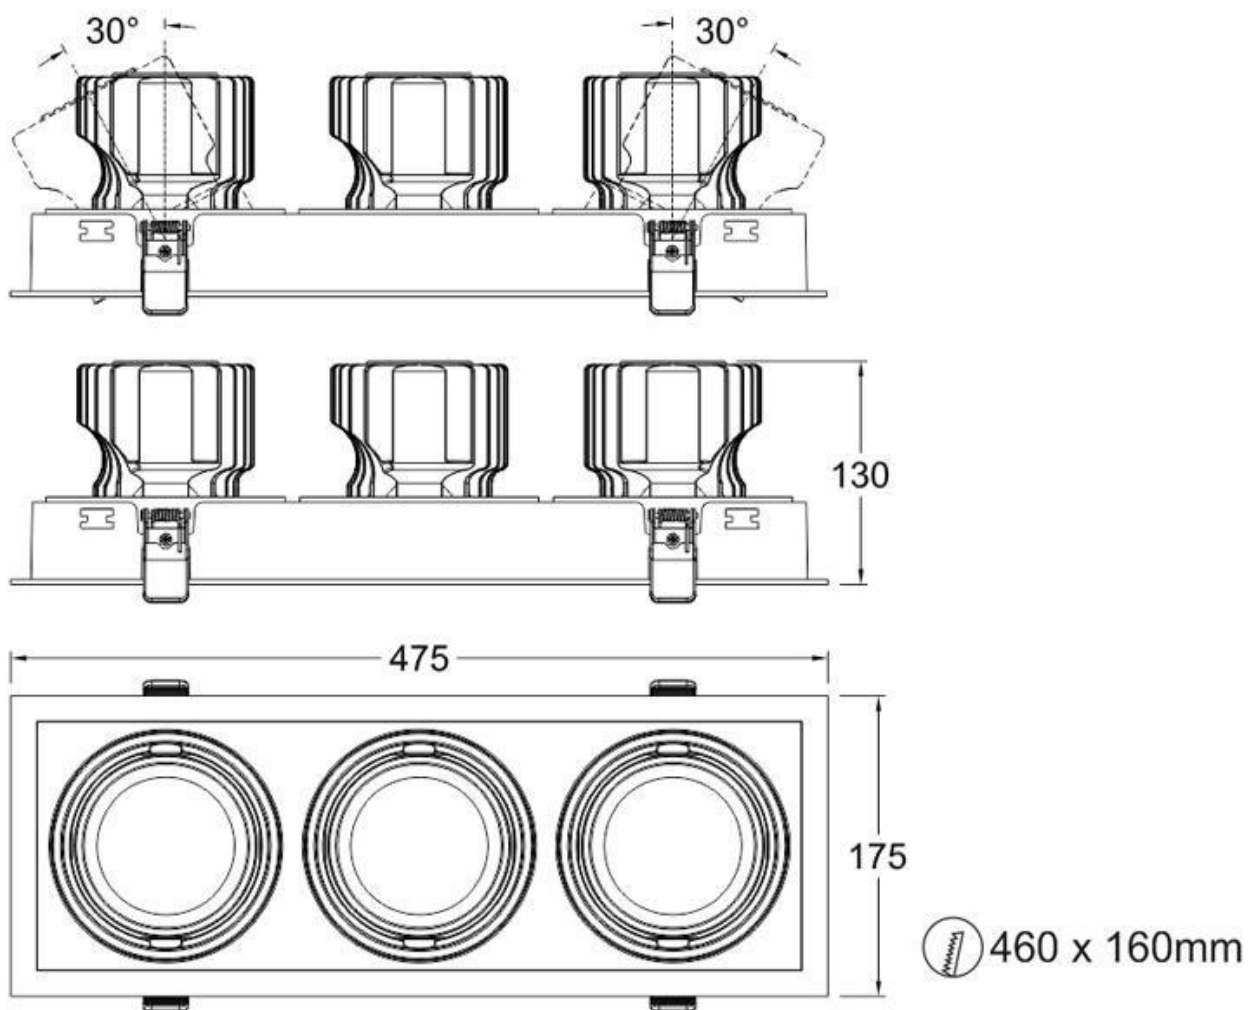

ESPECIFICACIONES

Forma y corte	Rectangular 460mm
Otros	Housing
Movilidad	Basculante
Interior-exterior	Interior
Protección IP	IP20

Referencia

LD1010897

Dimensiones del producto

175x475x130mm

Dimensiones del packaging

18x50x15cm

Certificados

CE
ROHS
ECORAEE

DETALLES

La serie HOTEL SPOT es un tipo de iluminación profesional de alta calidad con amplias opciones de configuración para cualquier espacio y ambiente.

Se compone del módulo de iluminación con driver y chip

led de máxima calidad, con lentes intercambiables y housing para adaptar a cualquier necesidad y decoración.

Requiere Tres focos LED de la serie [HOTEL SPOT 33w Ø90mm](#) (ver accesorios)

ESQUEMA DE INSTALACIÓN