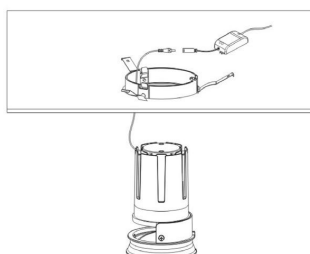

Dimensiones del producto
70x70x90mm

Dimensiones del packaging
8x8x10cm

Certificados
CE
ROHS
ECORAE
TUV

MODELOS

Color de luz	Temperatura color (k)	Luminosidad (lm)
Blanco cálido	3000K	2280lm
Blanco neutro	4000K	2400lm

Dimensiones driver: 160x44x32mm

Iluminación profesional de alta calidad con amplias opciones de configuración para cualquier espacio y ambiente.

ESQUEMA DE INSTALACIÓN

apertura
55° (15° - 24° - 38° opcional)

Angulo de apertura

Instalación

GALERIA

AVISO

Datos sujetos a cambios sin aviso. Excepto errores y omisiones. Asegúrese de utilizar el archivo más reciente posible.