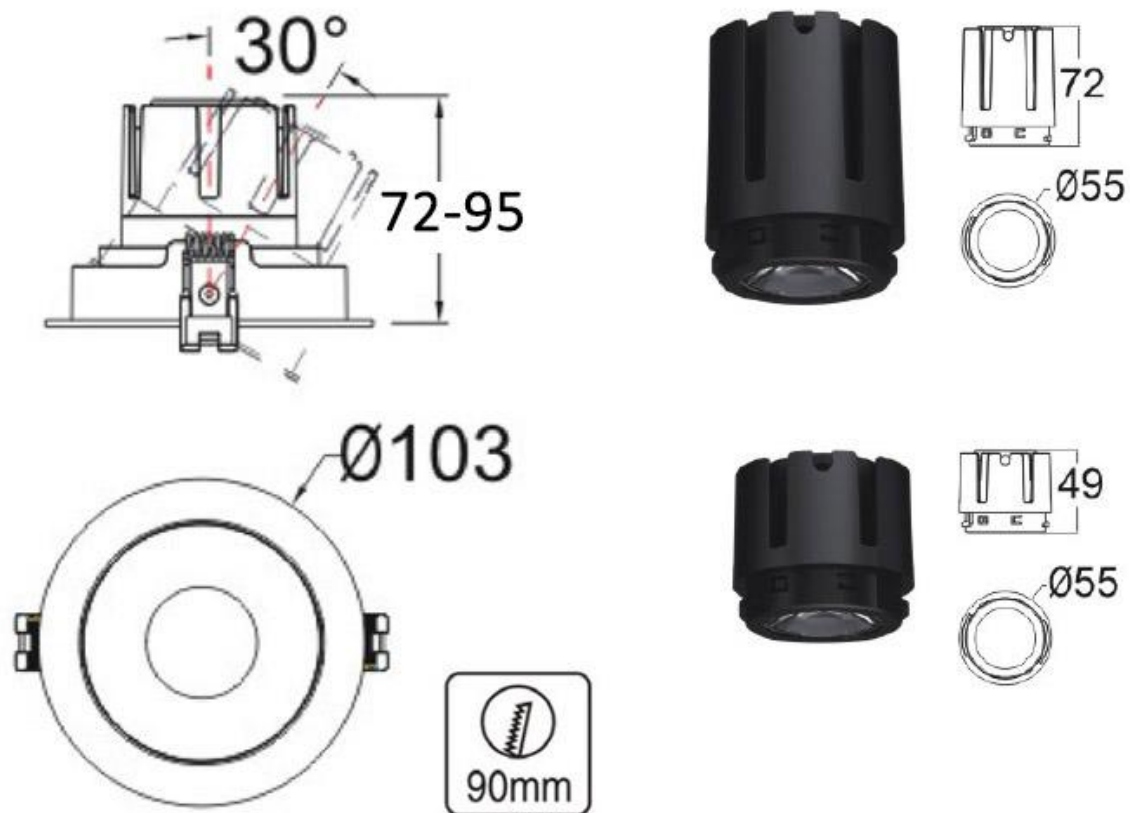

HOTEL Housing Kit Ø55mm Basculante blanco

Housing compatible con el foco profesional HOTEL SPOT 9-15w de Ø55mm de diámetro. Con una gran calidad de sus materiales y acabados en lacado en color blanco mate y doble aro basculante.

ESPECIFICACIONES

Forma y corte	Circular 90mm
Otros	Housing
Movilidad	Basculante
Interior-exterior	Interior
Protección IP	IP20

Referencia

LD1010851

Dimensiones del producto

90x90x28mm

Dimensiones del packaging

12x12x4cm

Certificados

CE
ROHS
ECORAE

DETALLES

La serie HOTEL SPOT es un tipo de iluminación profesional de alta calidad con amplias opciones de configuración para cualquier espacio y ambiente.

Se compone del módulo de iluminación con driver y chip

led de máxima calidad, con lentes intercambiables y housing para adaptar a cualquier necesidad y decoración.

Requiere un foco led de la serie HOTEL SPOT 9-15w Ø55mm (ver accesorios)

ESQUEMA DE INSTALACIÓN