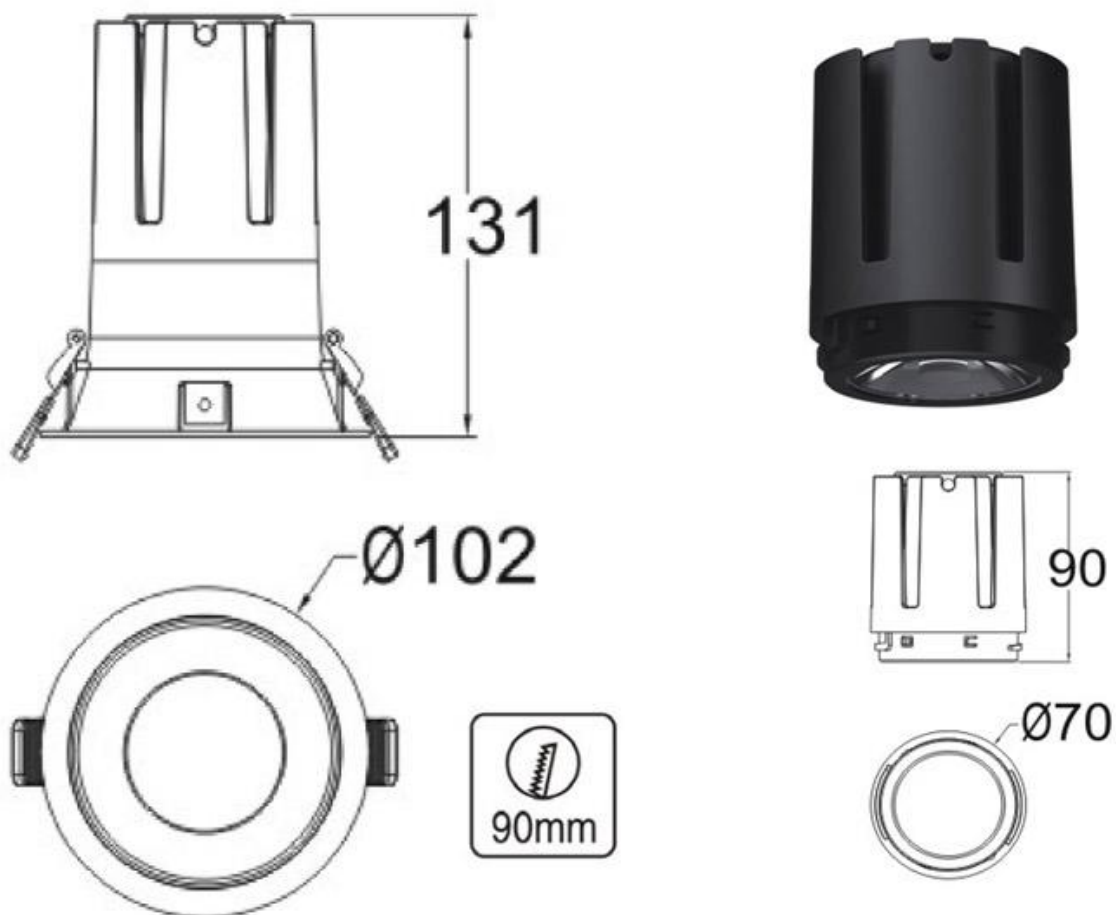

ESQUEMA DE INSTALACIÓN