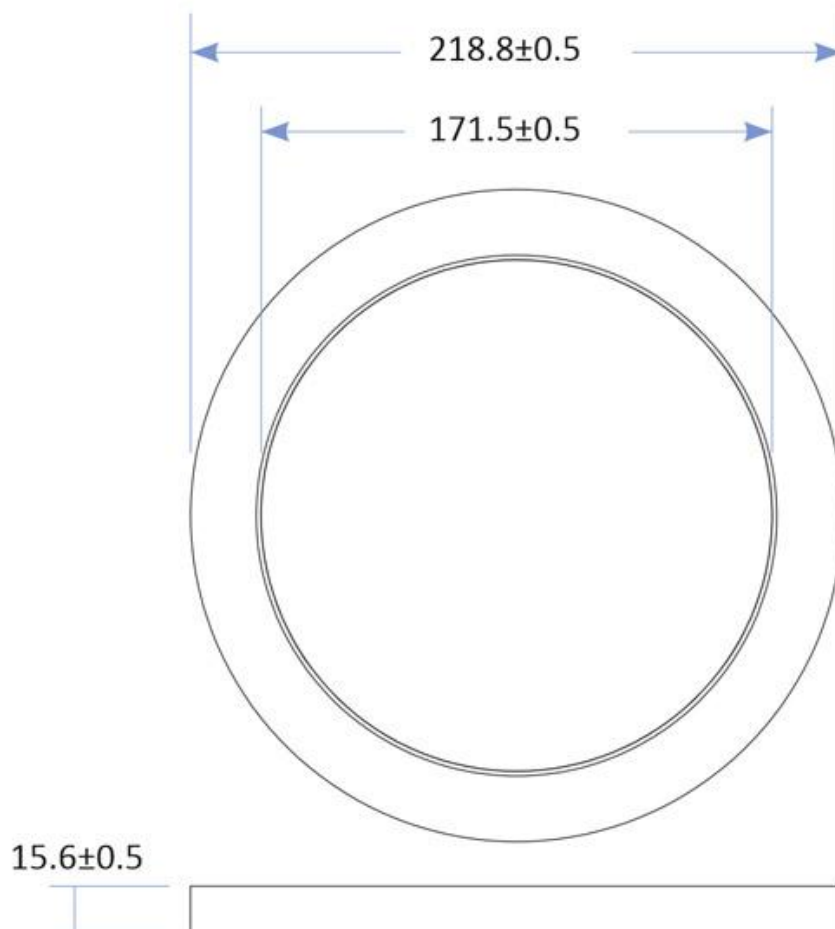

ESQUEMA DE INSTALACIÓN