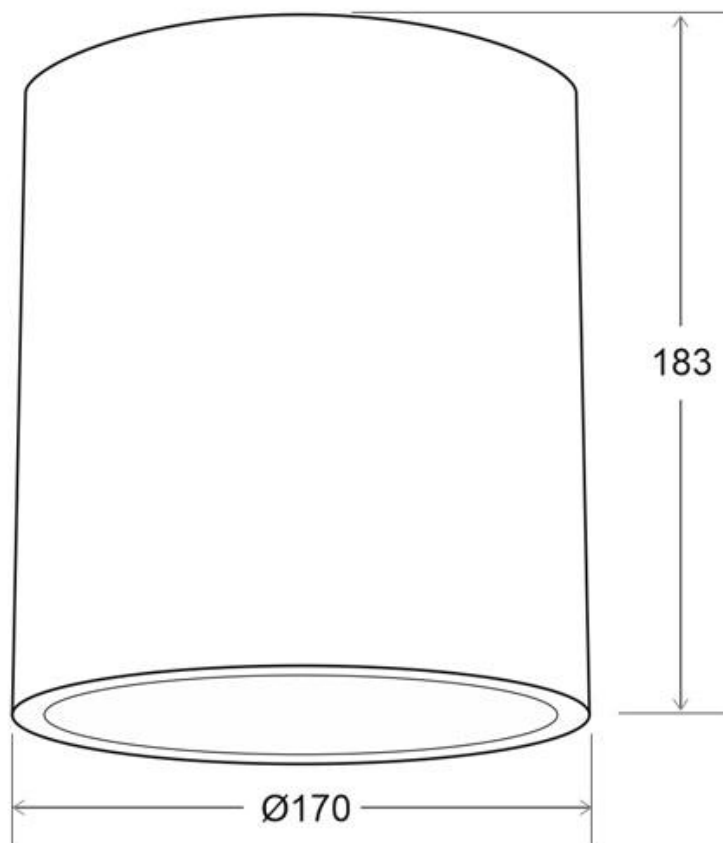

ESQUEMA DE INSTALACIÓN