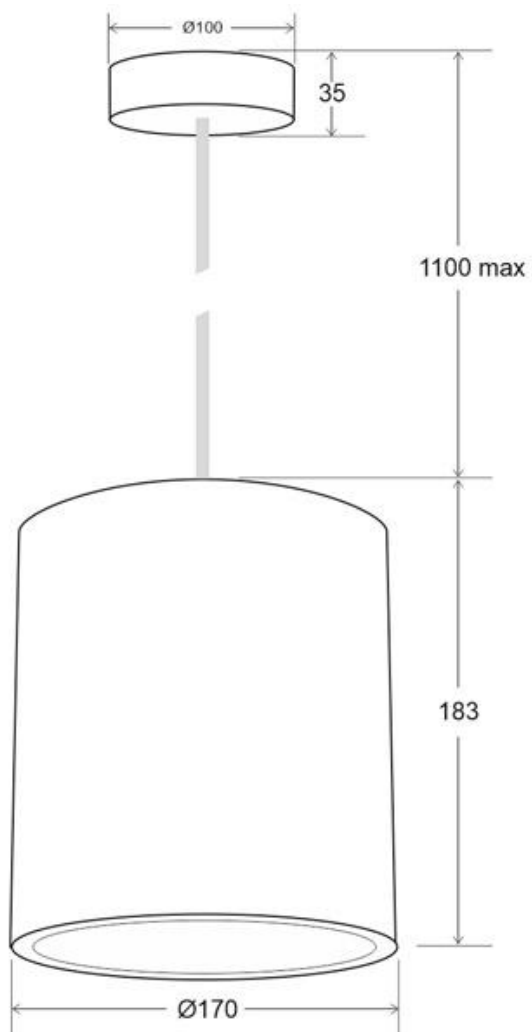

ESQUEMA DE INSTALACIÓN