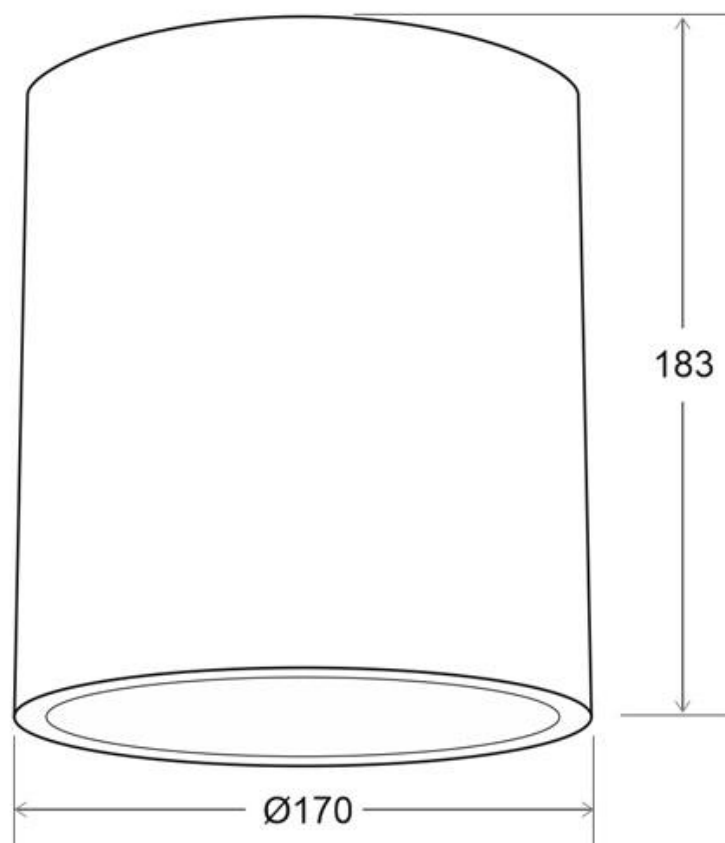

ESQUEMA DE INSTALACIÓN