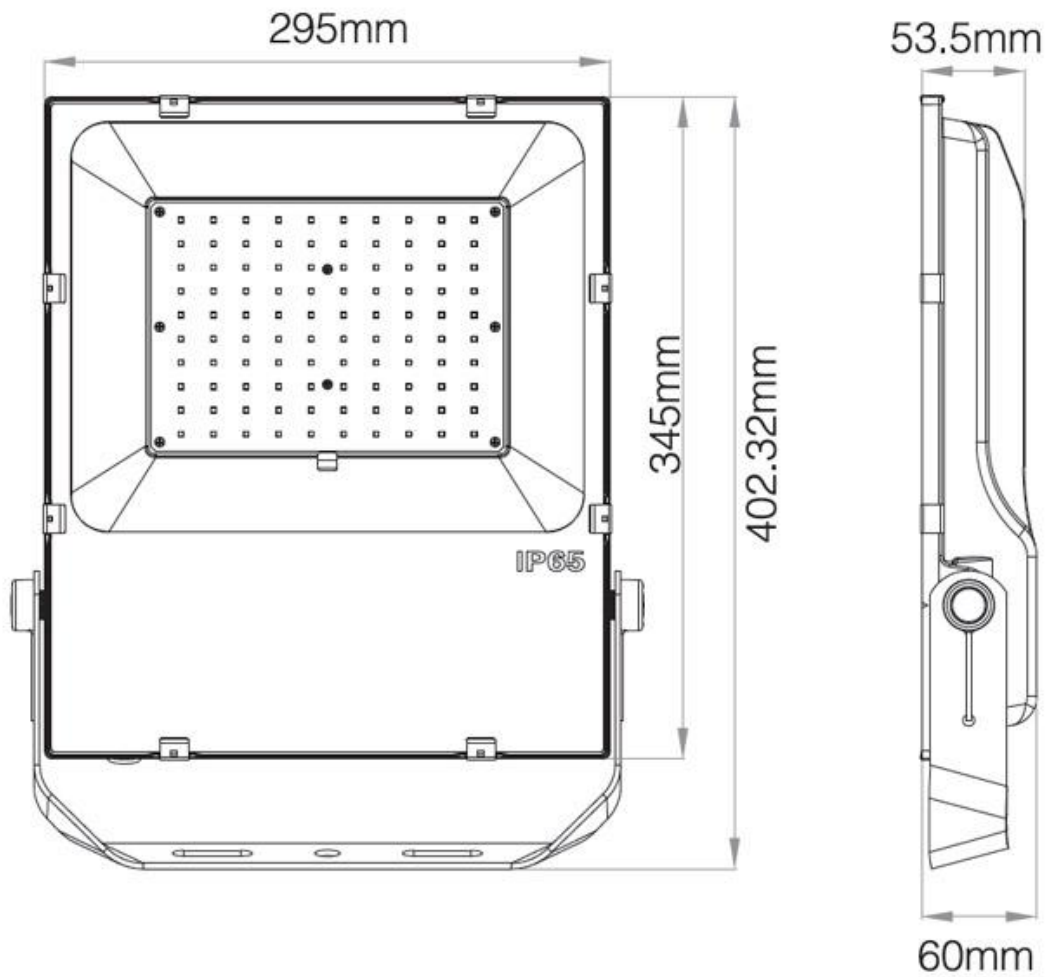

ESQUEMA DE INSTALACIÓN