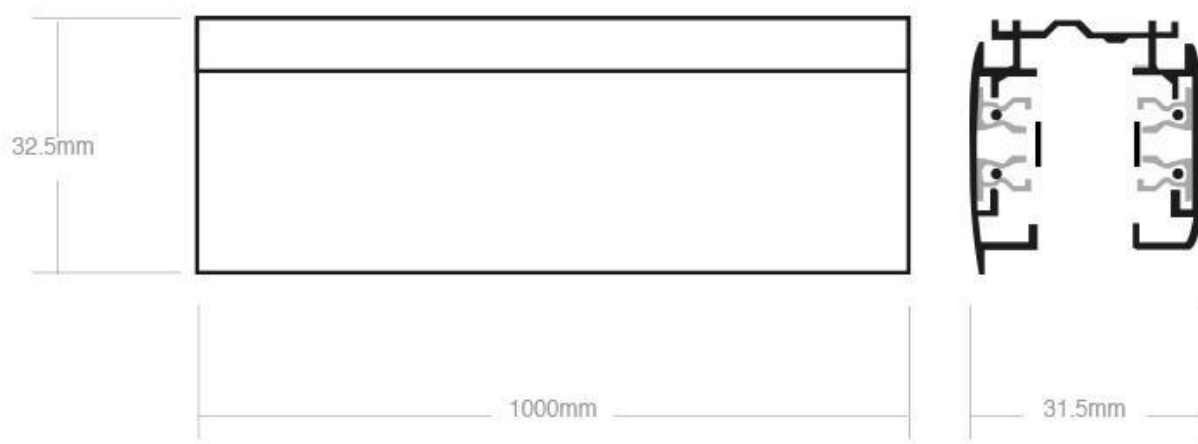

Referencia

LD1014228

Dimensiones del producto

36x35x32,5mm

Dimensiones del packaging

3x100x3,5cm

Certificados

CE
ROHS
ECORAE

Se puede suspender la estructura de carriles mediante [cables de acero](#).

Dimensiones: 35mm ancho x 36mm altura

Ficha técnica

Carril trifásico con conector, 1 metro, negro

LEDBOX®

ESQUEMA DE INSTALACIÓN

Ficha técnica