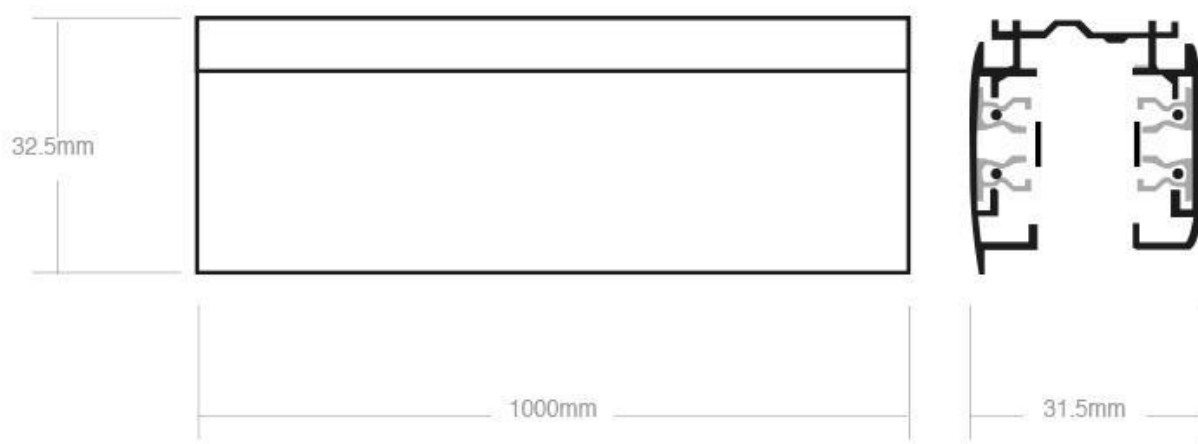

ESPECIFICACIONES

Alimentación	AC220V
Longitud (Metros)	1 metro
Foco carril - Tipo	Trifásico
Color	negro
Interior-exterior	Interior
Etiqueta energética	A++

Referencia

LD1014228

Dimensiones del producto

36x35x32,5mm

Se puede suspender la estructura de carriles mediante [cables de acero](#).

Dimensiones: 35mm ancho x 36mm altura

Ficha técnica

Carril trifásico con conector, 1 metro, negro

LEDBOX®

ESQUEMA DE INSTALACIÓN

Ficha técnica