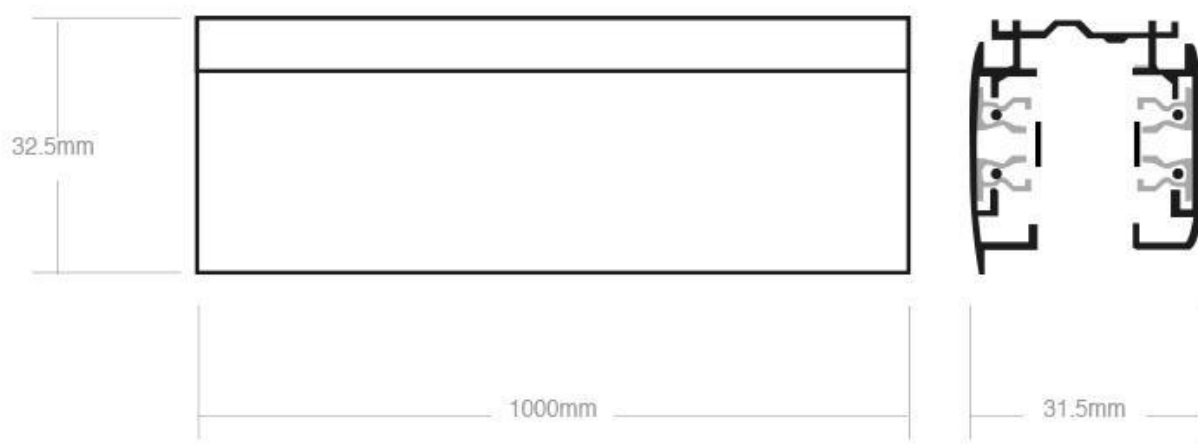

ESPECIFICACIONES

Alimentación	AC220V
Longitud (Metros)	1 metro
Foco carril - Tipo	Trifásico
Color	negro
Interior-externo	Interior
Etiqueta energética	A++

Referencia

LD1014228

Dimensiones del producto

36x35x32,5mm

Se puede suspender la estructura de carriles mediante [cables de acero](#).

Dimensiones: 35mm ancho x 36mm altura

Ficha técnica

Carril trifásico con conector, 1 metro, negro

LEDBOX®

ESQUEMA DE INSTALACIÓN

Ficha técnica