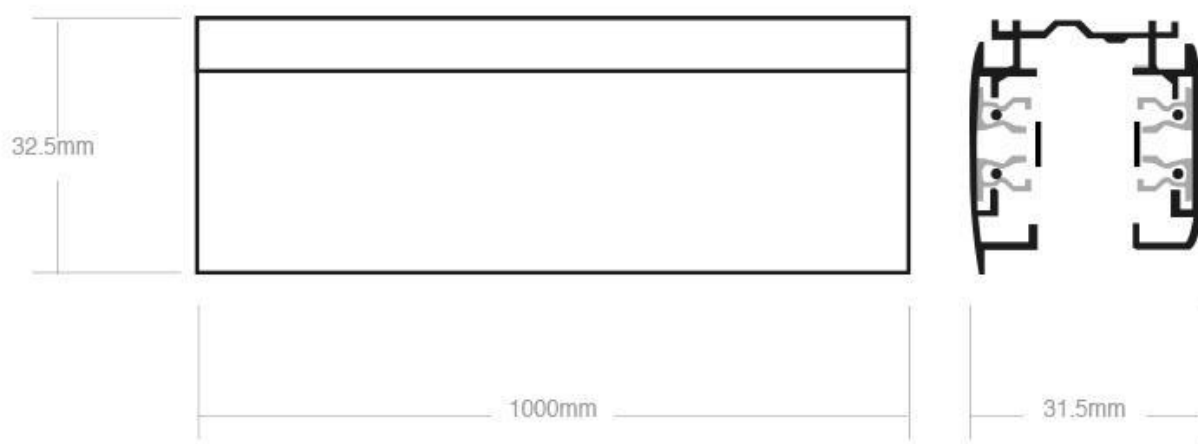

ESPECIFICACIONES

Alimentación	AC220V
Longitud (Metros)	2 metros
Foco carril - Tipo	Trifásico
Color	negro
Interior-exterior	Interior
Etiqueta energética	A++

Referencia

LD1014229

Dimensiones del producto

36x35x36mm

Dimensiones del packaging

3x200x3,5cm

Certificados

CE
ROHS
ECORAEE

DETALLES

El sistema de **carril trifásico 2 metros** de 3 encendidos está formado por un perfil de aluminio macizo con cuatro conductores eléctricos. Permite crear fácilmente la configuración deseada: horizontal o vertical, adosado o empotrado, en la pared o en paneles independientes.

Dimensiones: 35mm ancho x 36mm altura

Ficha técnica

Carril trifásico con conector, 2 metros, negro

LEDBOX®

ESQUEMA DE INSTALACIÓN

Ficha técnica

Carril trifásico con conector, 2 metros, negro

LEDBOX®