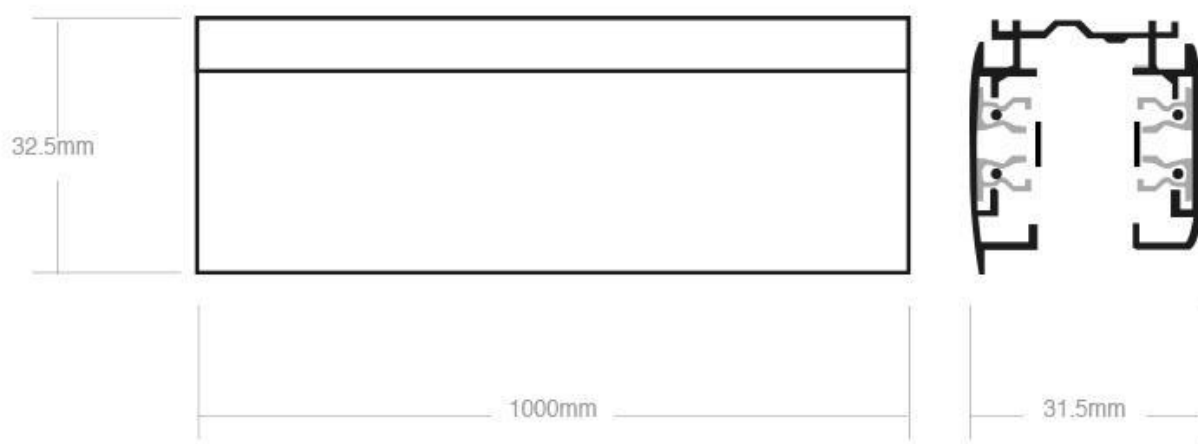

ESPECIFICACIONES

Alimentación	AC220V
Longitud (Metros)	2 metros
Foco carril - Tipo	Trifásico
Color	negro
Interior-externo	Interior
Etiqueta energética	A++

Referencia

LD1014229

Dimensiones del producto

36x35x36mm

Dimensiones del packaging

3x200x3,5cm

Certificados

CE
ROHS
ECORAEE

DETALLES

El sistema de **carril trifásico 2 metros** de 3 encendidos está formado por un perfil de aluminio macizo con cuatro conductores eléctricos. Permite crear fácilmente la configuración deseada: horizontal o vertical, adosado o empotrado, en la pared o en paneles independientes.

Dimensiones: 35mm ancho x 36mm altura

ESQUEMA DE INSTALACIÓN

GALERIA

Ficha técnica

Carril trifásico con conector, 2 metros, negro

LEDBOX®

AVISO

Datos sujetos a cambios sin aviso. Excepto errores y omisiones. Asegúrese de utilizar el archivo más reciente posible.