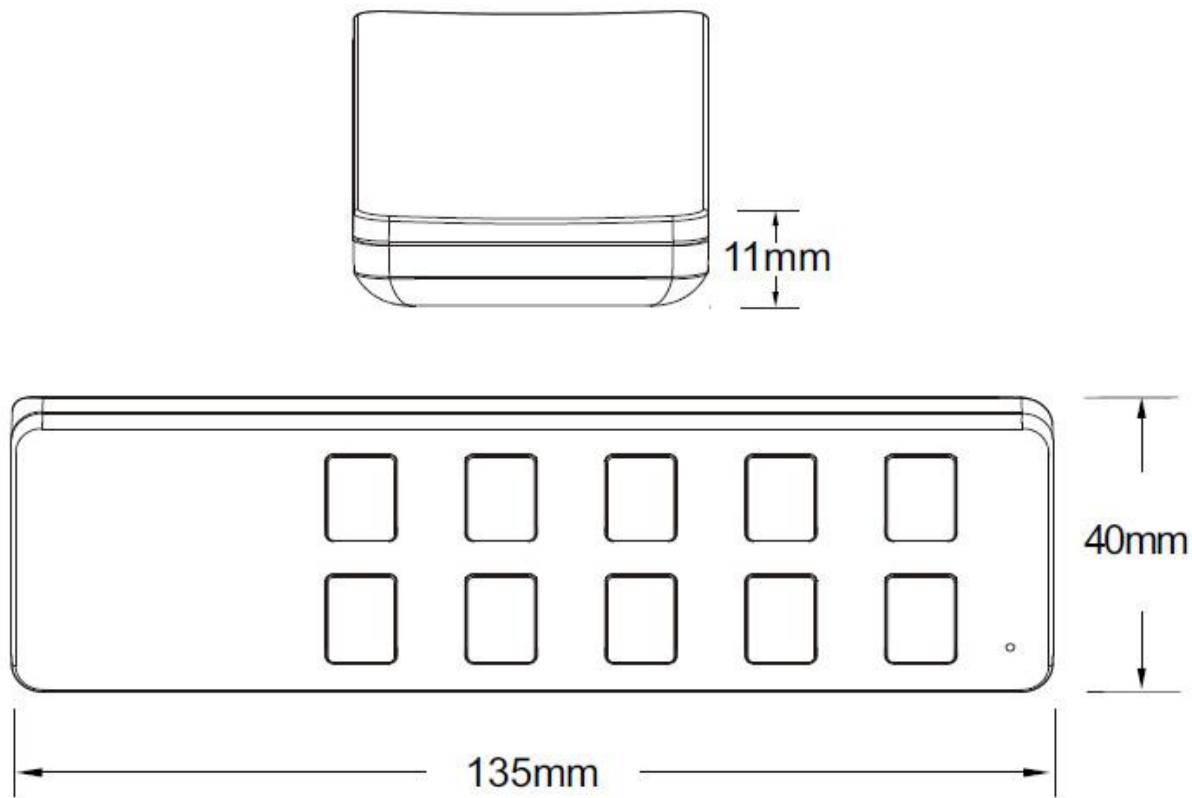

ESQUEMA DE INSTALACIÓN