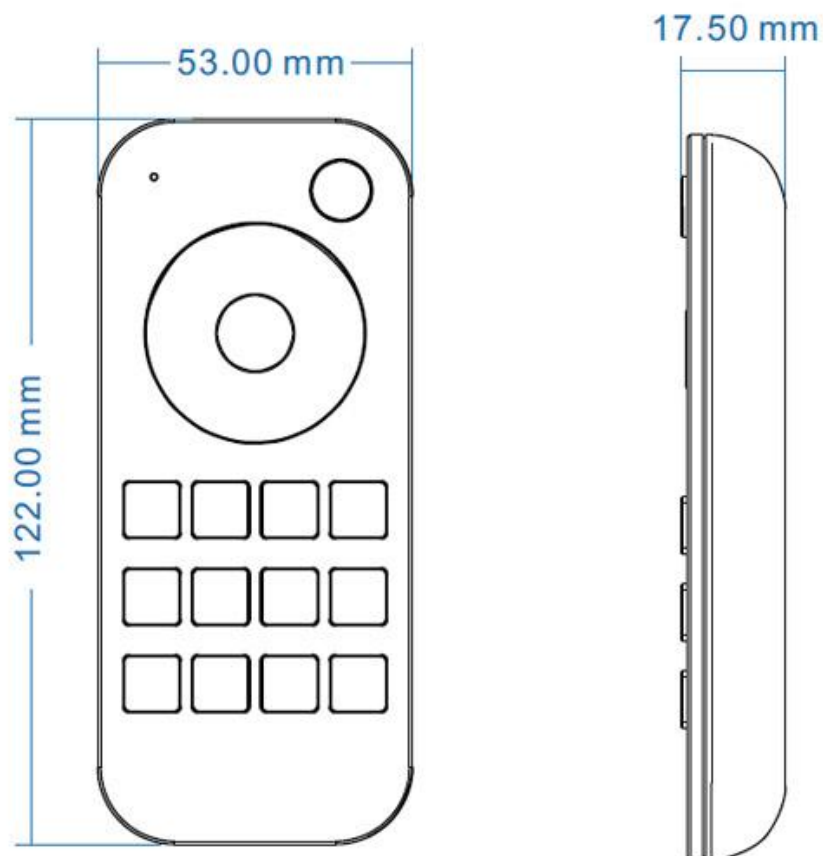

ESQUEMA DE INSTALACIÓN