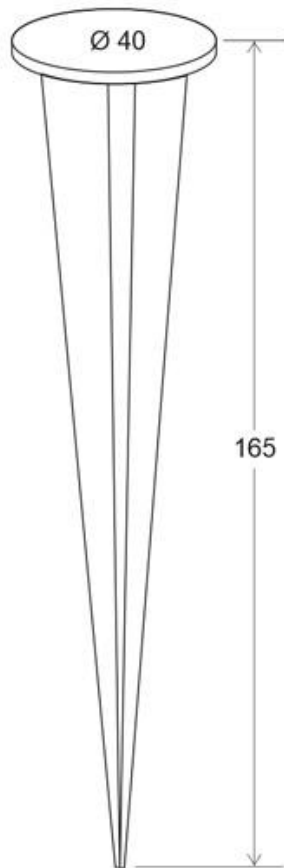

ESQUEMA DE INSTALACIÓN