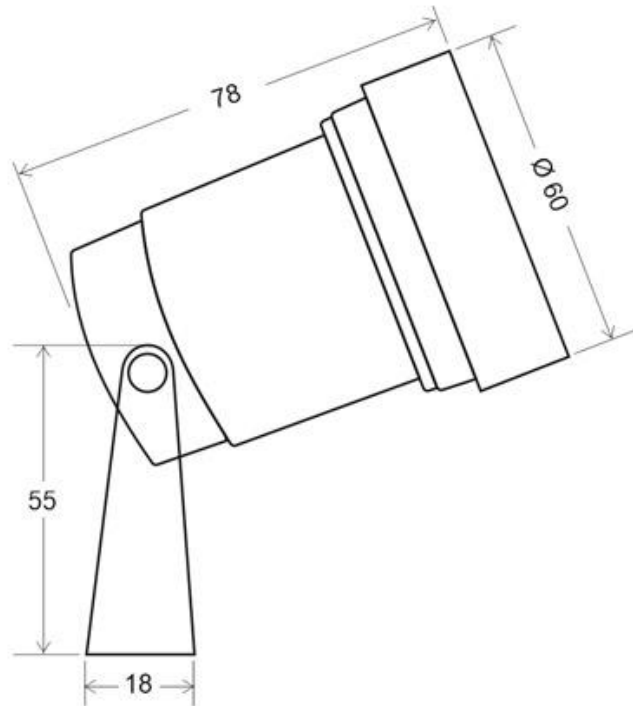

ESQUEMA DE INSTALACIÓN