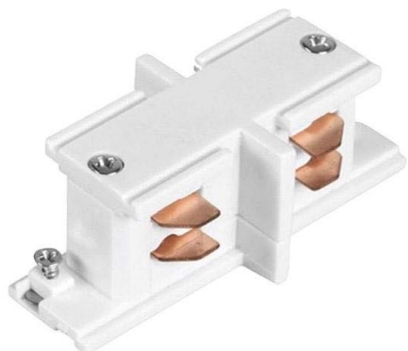

Unión mini I carril trifásico, blanco

Conector lineal para unir y alimentar eléctricamente dos tramos de carril trifásico.

ESPECIFICACIONES

Alimentación	AC220V
Foco carril - Tipo	Trifásico
Color	blanco
Interior-exterior	Interior
Etiqueta energética	A++

Referencia

LD1014215

Dimensiones del producto

35x67x35mm

Dimensiones del packaging

4x7x4cm

Certificados

CE
ROHS
ECORAEE

DETALLES

Conector lineal para unir y alimentar eléctricamente dos tramos de carril trifásico.

ESQUEMA DE INSTALACIÓN

GALERIA

AVISO

Datos sujetos a cambios sin aviso. Excepto errores y omisiones. Asegúrese de utilizar el archivo más reciente posible.