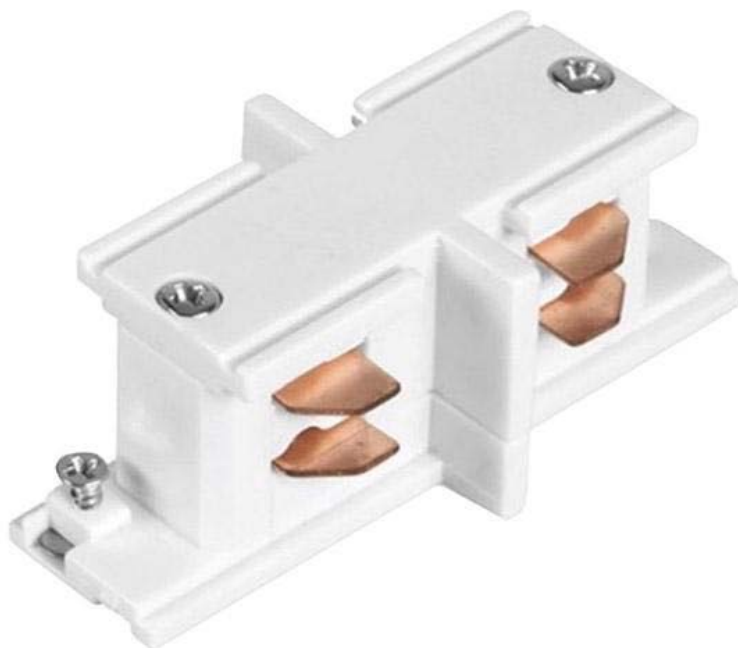

GALERIA

AVISO

Datos sujetos a cambios sin aviso. Excepto errores y omisiones. Asegúrese de utilizar el archivo más reciente posible.