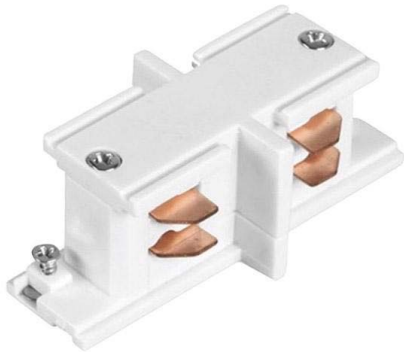

## Unión mini I carril trifásico, blanco

Conector lineal para unir y alimentar eléctricamente dos tramos de carril trifásico.

### ESPECIFICACIONES

Alimentación	<b>AC220V</b>
Foco carril - Tipo	<b>Trifásico</b>
Color	<b>blanco</b>
Interior-exterior	<b>Interior</b>
Etiqueta energética	<b>A++</b>

#### Dimensiones del producto

35x67x35mm

### DETALLES

Conector lineal para unir y alimentar eléctricamente dos tramos de carril trifásico.