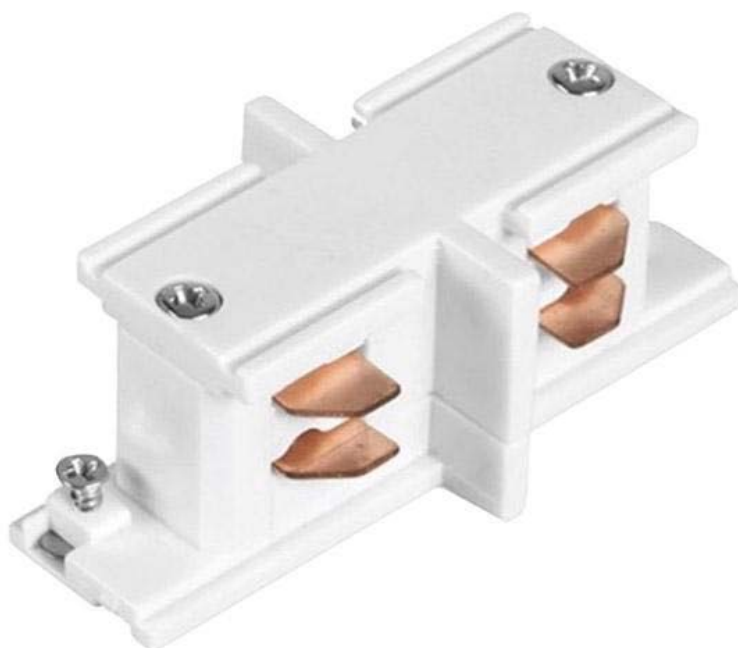

Unión mini I carril trifásico, blanco

Conector lineal para unir y alimentar eléctricamente dos tramos de carril trifásico.

ESPECIFICACIONES

Alimentación	AC220V
Foco carril - Tipo	Trifásico
Color	blanco
Interior-exterior	Interior
Etiqueta energética	A++

Referencia

LD1014215

Dimensiones del producto

35x67x35mm

Dimensiones del packaging

4x7x4cm

Certificados

CE
ROHS
ECORAEE

DETALLES

Conector lineal para unir y alimentar eléctricamente dos tramos de carril trifásico.

ESQUEMA DE INSTALACIÓN

GALERIA

AVISO

Datos sujetos a cambios sin aviso. Excepto errores y omisiones. Asegúrese de utilizar el archivo más reciente posible.