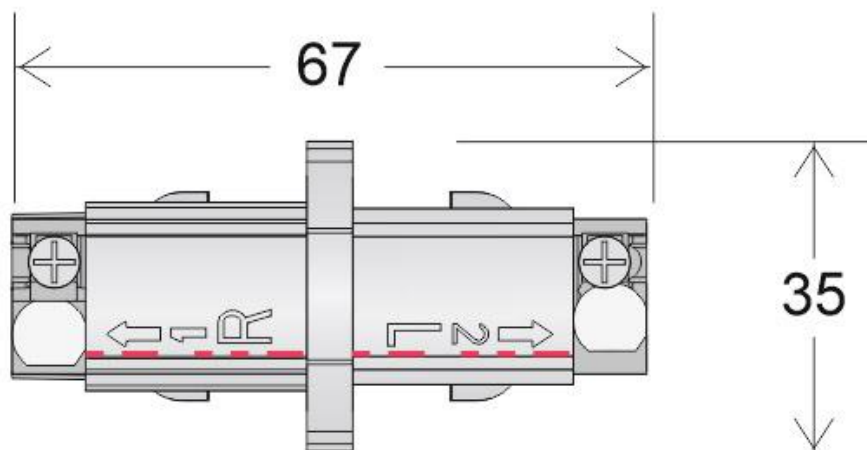

Unión mini I carril trifásico, blanco

Conector lineal para unir y alimentar eléctricamente dos tramos de carril trifásico.

ESPECIFICACIONES

Alimentación	AC220V
Foco carril - Tipo	Trifásico
Color	blanco
Interior-exterior	Interior
Etiqueta energética	A++

Referencia

LD1014215

Dimensiones del producto

35x67x35mm

Dimensiones del packaging

4x7x4cm

Certificados

CE
ROHS
ECORAEE

DETALLES

Conector lineal para unir y alimentar eléctricamente dos tramos de carril trifásico.

ESQUEMA DE INSTALACIÓN

GALERIA

AVISO

Datos sujetos a cambios sin aviso. Excepto errores y omisiones. Asegúrese de utilizar el archivo más reciente posible.