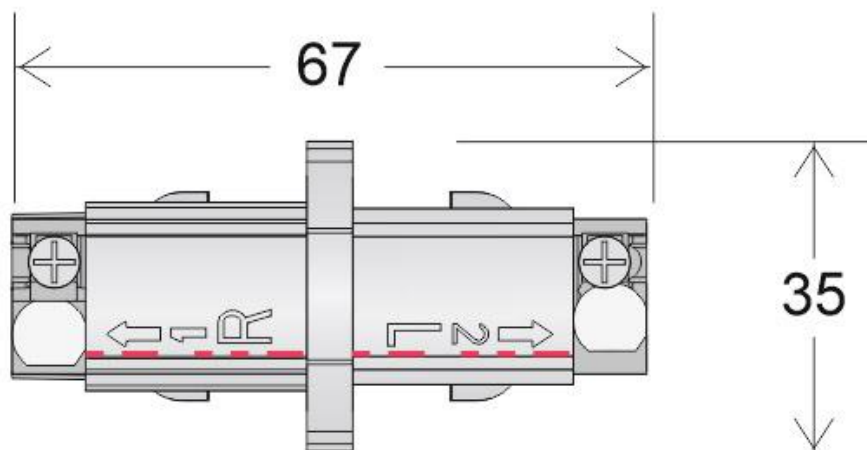

ESQUEMA DE INSTALACIÓN