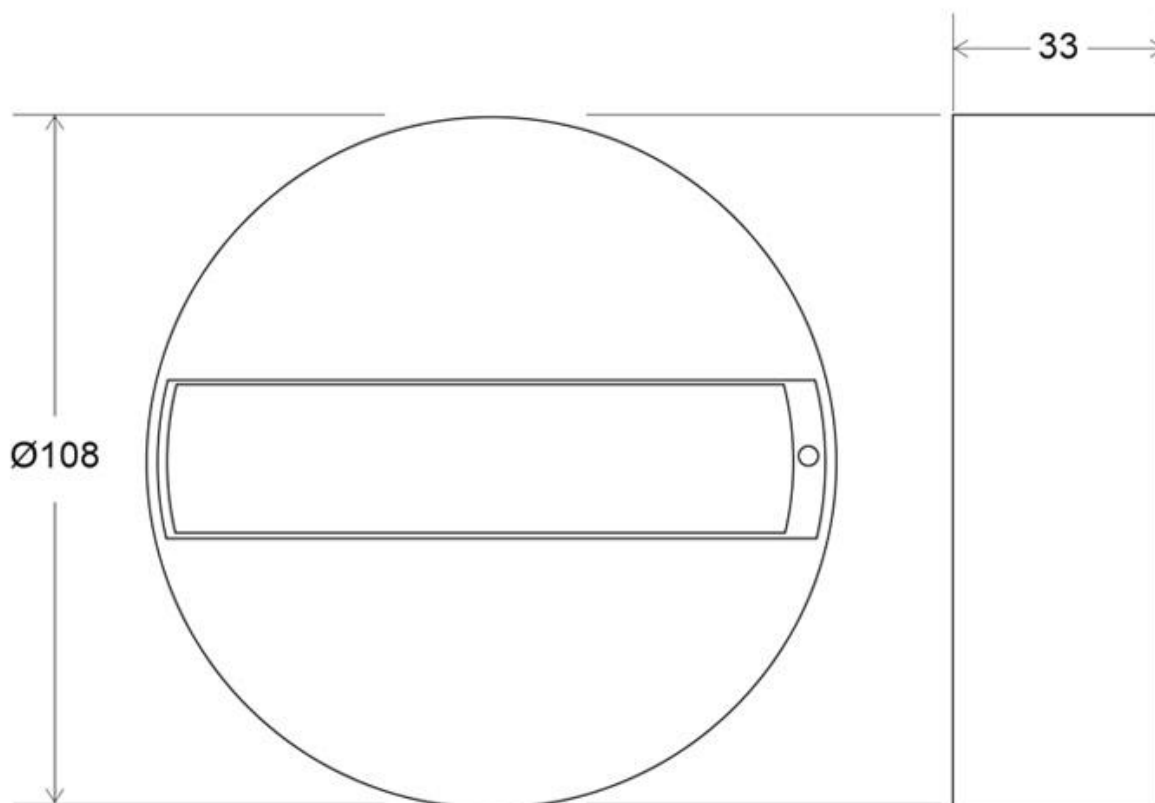

ESQUEMA DE INSTALACIÓN