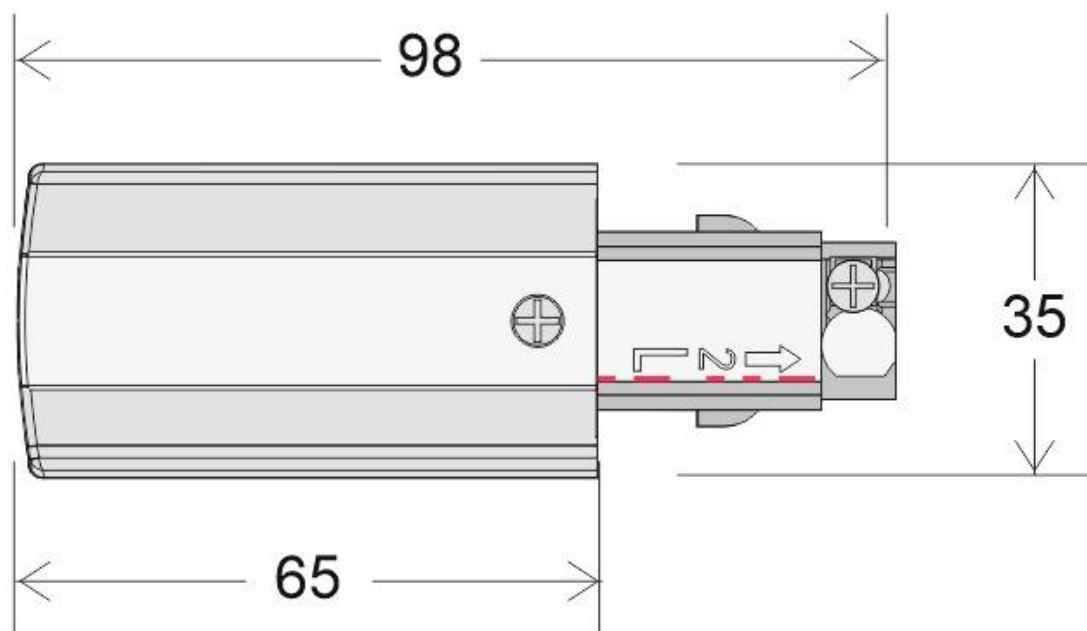

ESQUEMA DE INSTALACIÓN