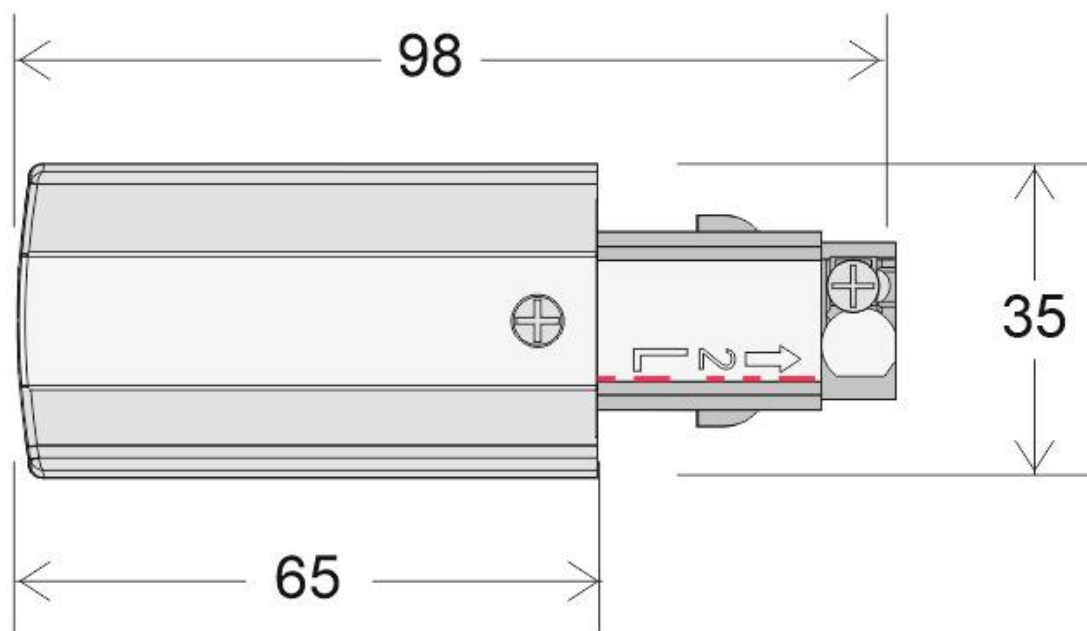

Conector carril trifásico a red, negro

Conector de alimentación eléctrica para el extremo derecho del carril.

ESPECIFICACIONES

Alimentación	AC220V
Foco carril - Tipo	Trifásico
Color	negro
Interior-exterior	Interior
Etiqueta energética	A++

Referencia

LD1014230

Dimensiones del producto

35x98x35mm

Dimensiones del packaging

4x10x4cm

Certificados

CE
ROHS
ECORAEE

DETALLES

Conector de alimentación eléctrica para el extremo derecho del carril.

ESQUEMA DE INSTALACIÓN

GALERIA

AVISO

Datos sujetos a cambios sin aviso. Excepto errores y omisiones. Asegúrese de utilizar el archivo más reciente posible.