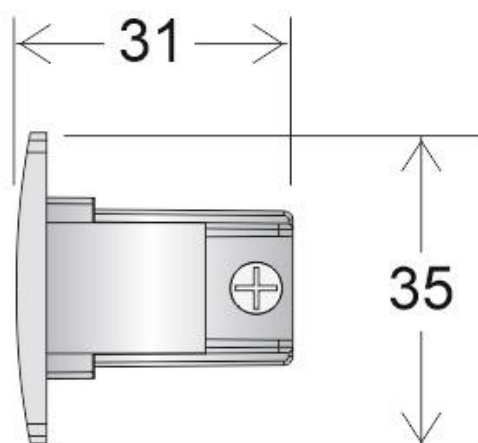

ESQUEMA DE INSTALACIÓN