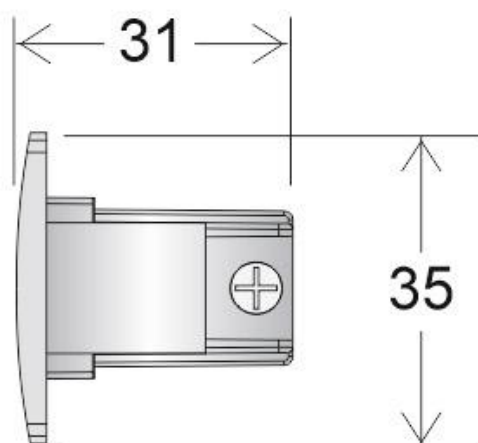

Tapa final carril trifásico, negro

Tapa final para evitar el contacto directo con los conductores bajo tensión del carril.

ESPECIFICACIONES

Alimentación	AC220V
Foco carril - Tipo	Trifásico
Color	negro
Interior-exterior	Interior
Etiqueta energética	A++

Referencia
LD1014238

Dimensiones del producto
35x31x35mm

Dimensiones del packaging
4x3x4cm

Certificados
CE
ROHS
ECORAEE

DETALLES

Tapa final para evitar el contacto directo con los conductores bajo tensión del carril.

ESQUEMA DE INSTALACIÓN

GALERIA

AVISO

Datos sujetos a cambios sin aviso. Excepto errores y omisiones. Asegúrese de utilizar el archivo más reciente posible.