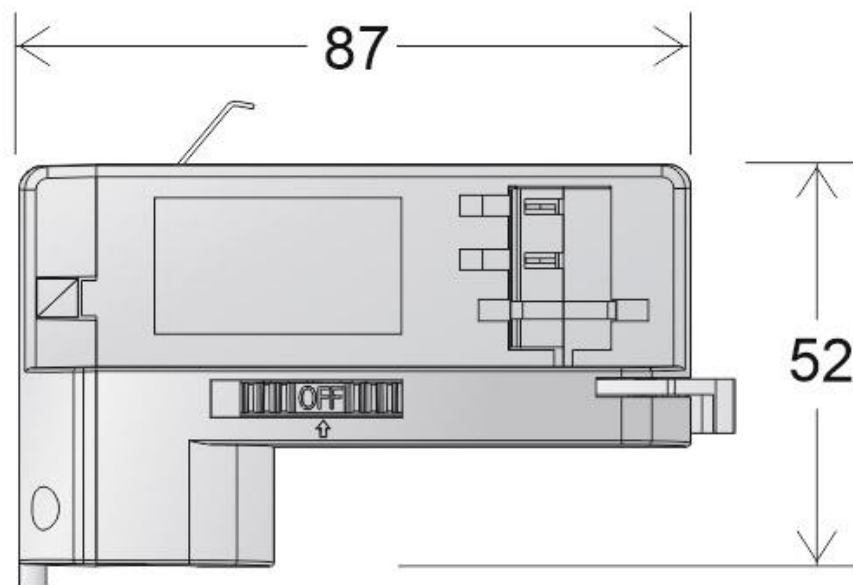

Referencia

LD1014231

Dimensiones del producto

35x87x52mm

Dimensiones del packaging

4x9x5,5cm

Certificados

CE
ROHS
ECORAE

DETALLES

Adaptador de proyectores led para carril trifásico.

ESQUEMA DE INSTALACIÓN

Ficha técnica

Conector foco a carril trifásico, negro

LEDBOX[®]

GALERIA

AVISO