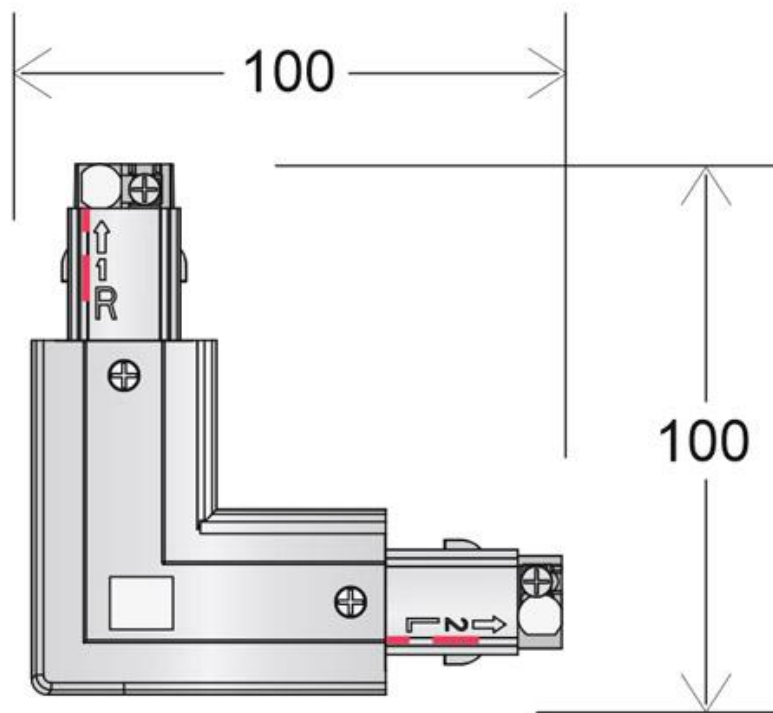

Unión L carril trifásico, negro

Conector de 90 grados para unir y alimentar eléctricamente dos tramos de carril.

ESPECIFICACIONES

Alimentación	AC220V
Foco carril - Tipo	Trifásico
Color	negro
Interior-exterior	Interior
Etiqueta energética	A++

Referencia

LD1014234

Dimensiones del producto

100x100x35mm

Dimensiones del packaging

10x10x3,5cm

Certificados

CE
ROHS
ECORAEE

DETALLES

Conector de 90 grados para unir y alimentar eléctricamente dos tramos de carril.

ESQUEMA DE INSTALACIÓN

GALERIA

AVISO

Datos sujetos a cambios sin aviso. Excepto errores y omisiones. Asegúrese de utilizar el archivo más reciente posible.