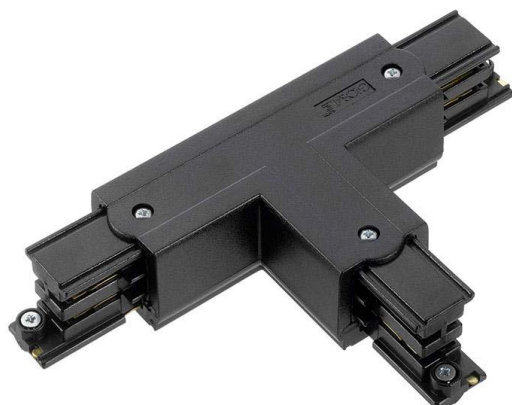

## Unión T carril trifásico, negro

Conector en forma de T para unir y alimentar eléctricamente dos tramos de carril.

### ESPECIFICACIONES

Alimentación	AC220V
Foco carril - Tipo	Trifásico
Color	negro
Interior-exterior	Interior
Etiqueta energética	A++

#### Dimensiones del producto

160x100x35mm

### DETALLES

Conector en forma de T para unir y alimentar eléctricamente dos tramos de carril.