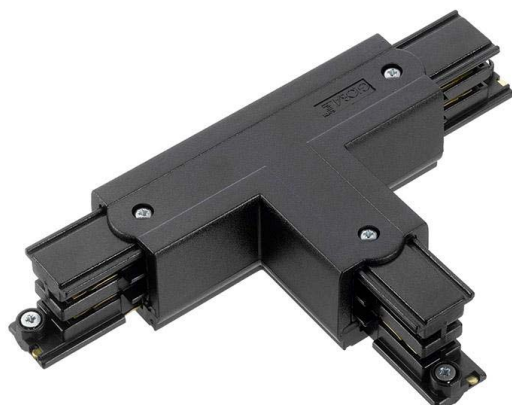

Unión T carril trifásico, negro

Conector en forma de T para unir y alimentar eléctricamente dos tramos de carril.

ESPECIFICACIONES

Alimentación	AC220V
Foco carril - Tipo	Trifásico
Color	negro
Interior-exterior	Interior
Etiqueta energética	A++

Referencia

LD1014235

Dimensiones del producto

160x100x35mm

Dimensiones del packaging

16x10x3,5cm

Certificados

CE
ROHS
ECORAEE

DETALLES

Conector en forma de T para unir y alimentar eléctricamente dos tramos de carril.

ESQUEMA DE INSTALACIÓN

GALERIA

AVISO

Datos sujetos a cambios sin aviso. Excepto errores y omisiones. Asegúrese de utilizar el archivo más reciente posible.