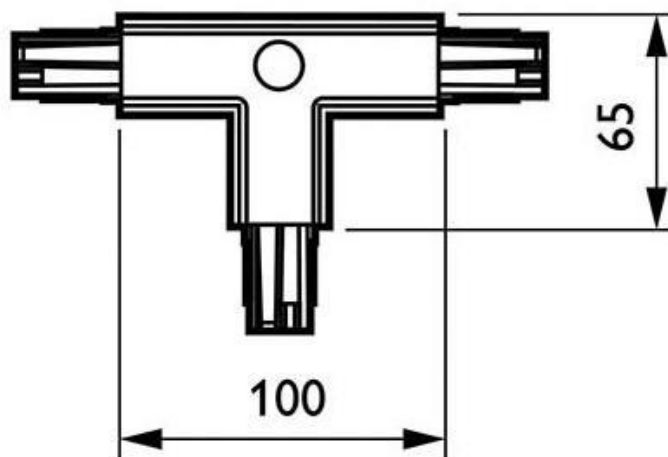

Unión T carril trifásico, negro

Conector en forma de T para unir y alimentar eléctricamente dos tramos de carril.

ESPECIFICACIONES

Alimentación	AC220V
Foco carril - Tipo	Trifásico
Color	negro
Interior-exterior	Interior
Etiqueta energética	A++

Referencia

LD1014235

Dimensiones del producto

160x100x35mm

Dimensiones del packaging

16x10x3,5cm

Certificados

CE
ROHS
ECORAEE

DETALLES

Conector en forma de T para unir y alimentar eléctricamente dos tramos de carril.

ESQUEMA DE INSTALACIÓN

GALERIA

AVISO

Datos sujetos a cambios sin aviso. Excepto errores y omisiones. Asegúrese de utilizar el archivo más reciente posible.