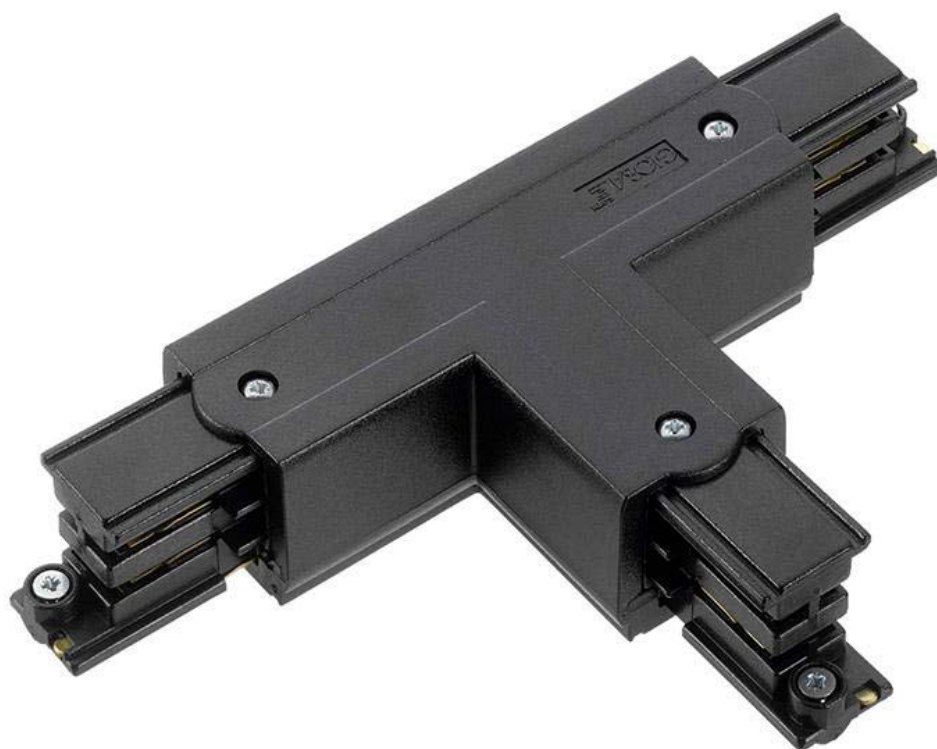

Unión T carril trifásico, negro

Conector en forma de T para unir y alimentar eléctricamente dos tramos de carril.

ESPECIFICACIONES

Alimentación	AC220V
Foco carril - Tipo	Trifásico
Color	negro
Interior-exterior	Interior
Etiqueta energética	A++

Referencia

LD1014235

Dimensiones del producto

160x100x35mm

Dimensiones del packaging

16x10x3,5cm

Certificados

CE
ROHS
ECORAEE

DETALLES

Conector en forma de T para unir y alimentar eléctricamente dos tramos de carril.

ESQUEMA DE INSTALACIÓN

GALERIA

AVISO

Datos sujetos a cambios sin aviso. Excepto errores y omisiones. Asegúrese de utilizar el archivo más reciente posible.