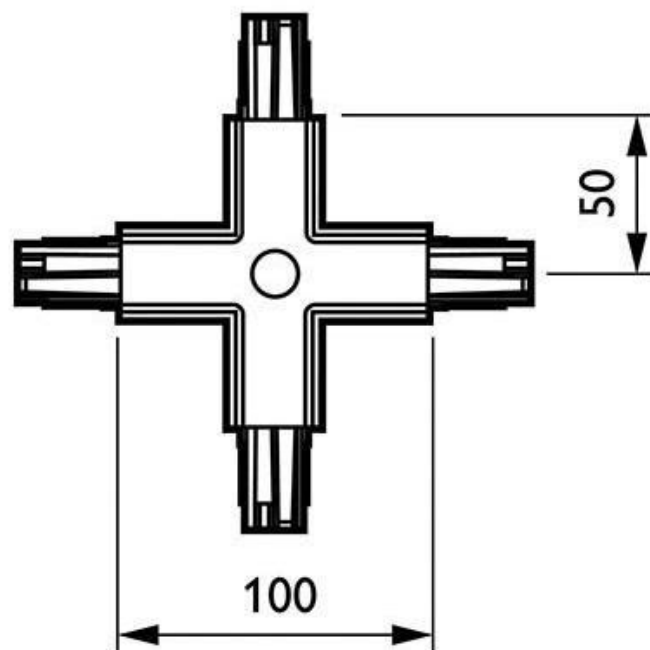

ESQUEMA DE INSTALACIÓN