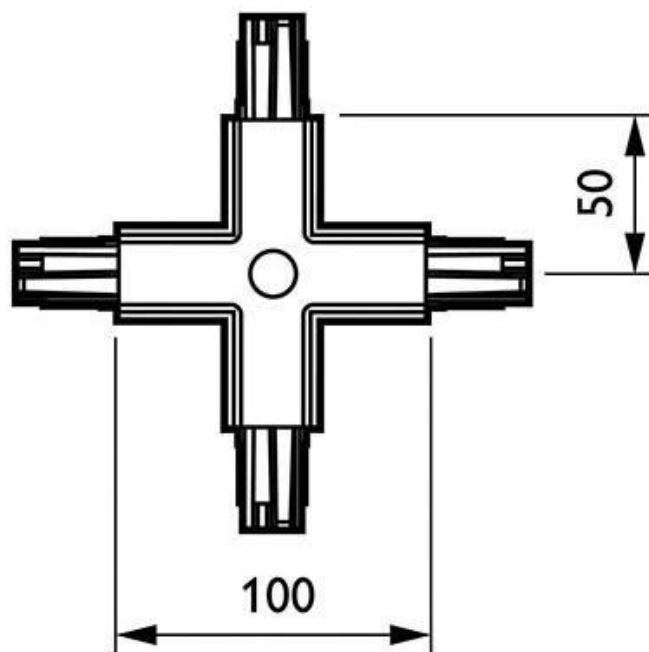

ESQUEMA DE INSTALACIÓN