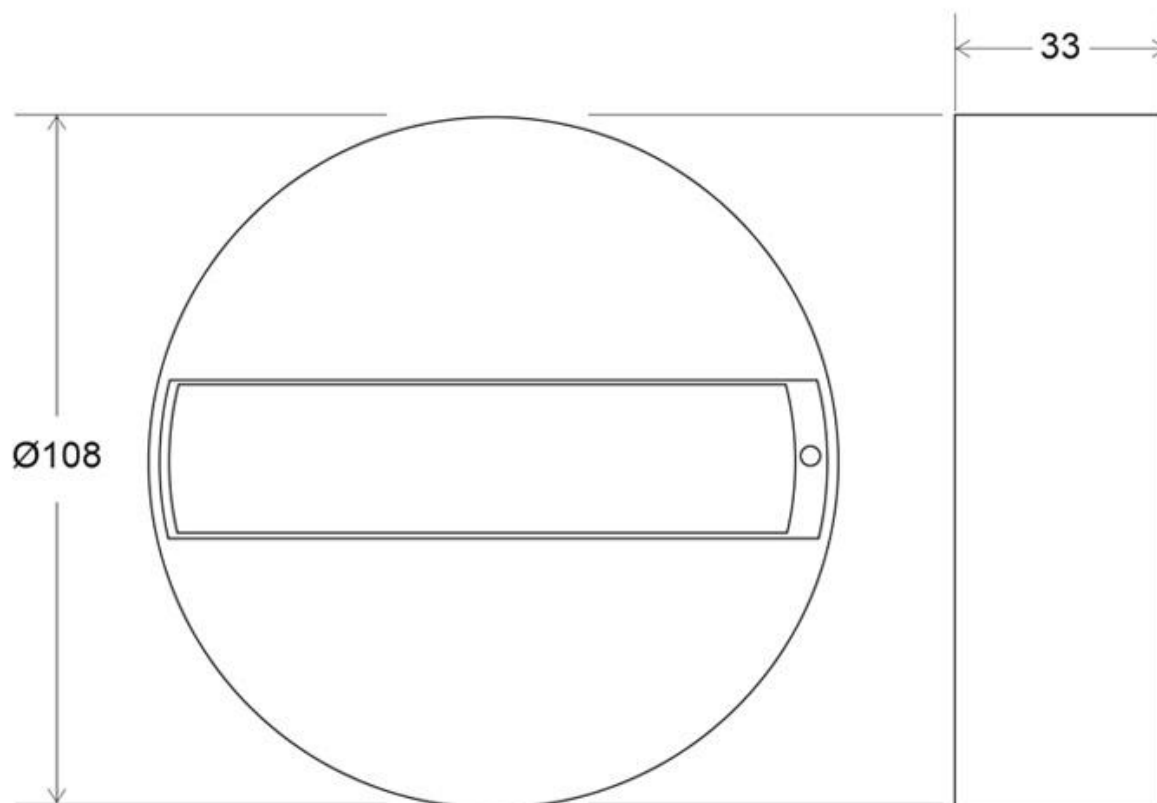

ESQUEMA DE INSTALACIÓN