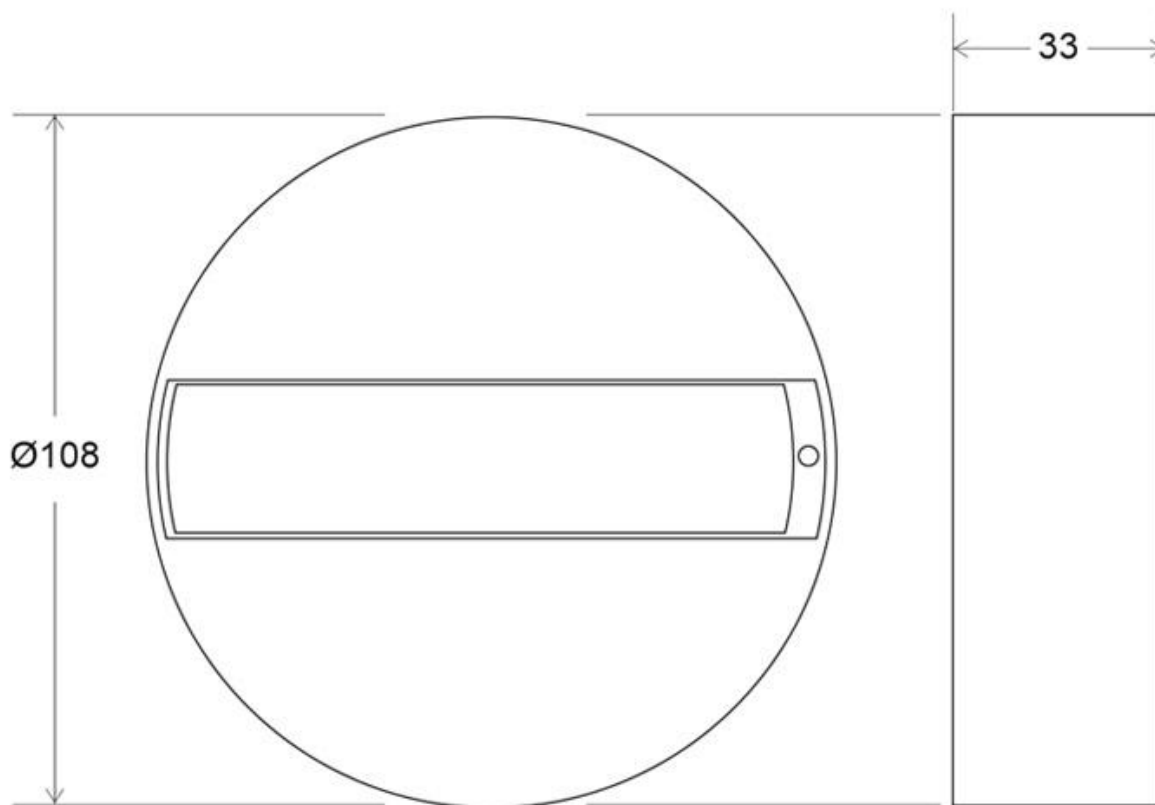

ESQUEMA DE INSTALACIÓN