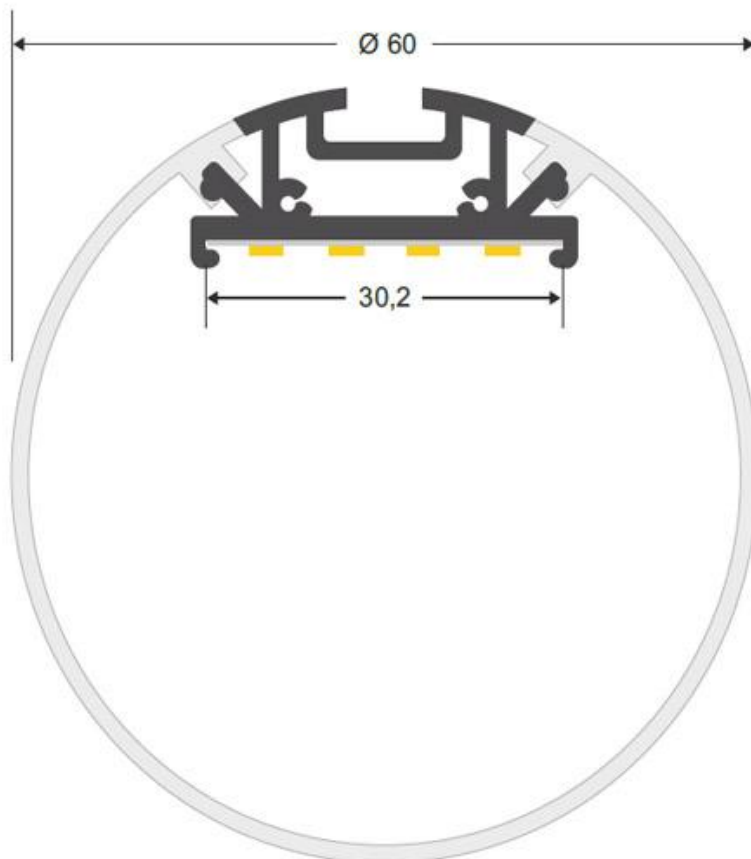

ESQUEMA DE INSTALACIÓN

Instalación

WiFi Compatible
smartphone(app) control

Control remoto RF 2.4GHz
compatible con