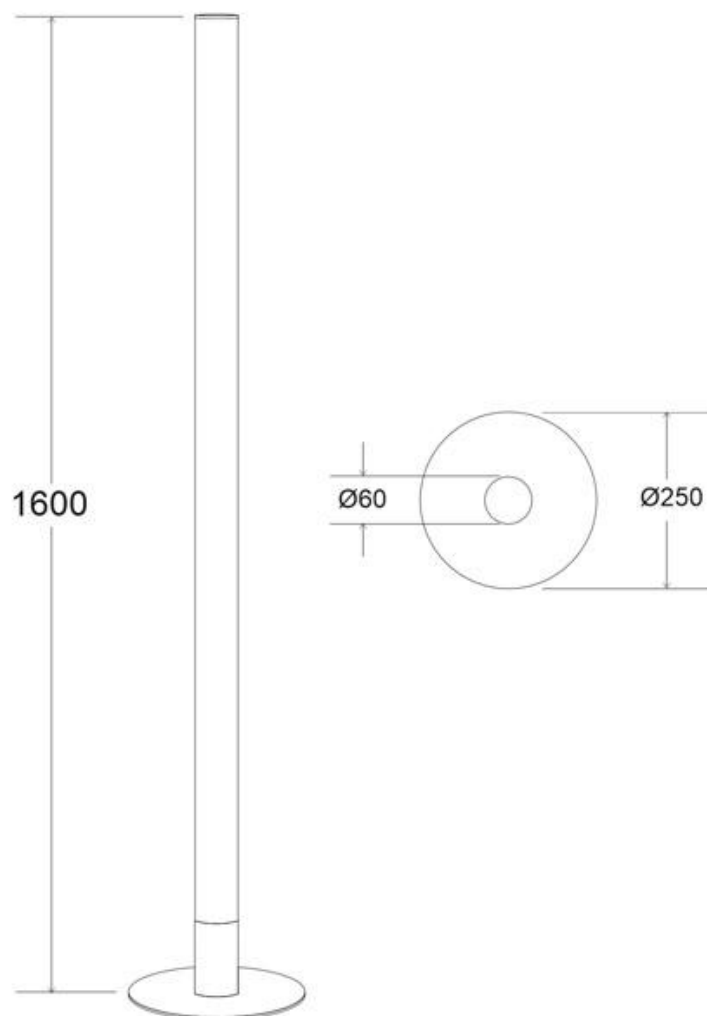

ESQUEMA DE INSTALACIÓN