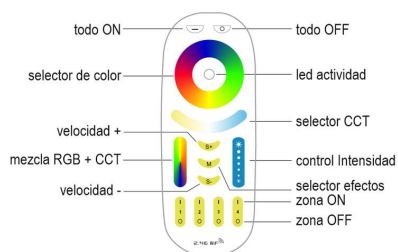

Instalación