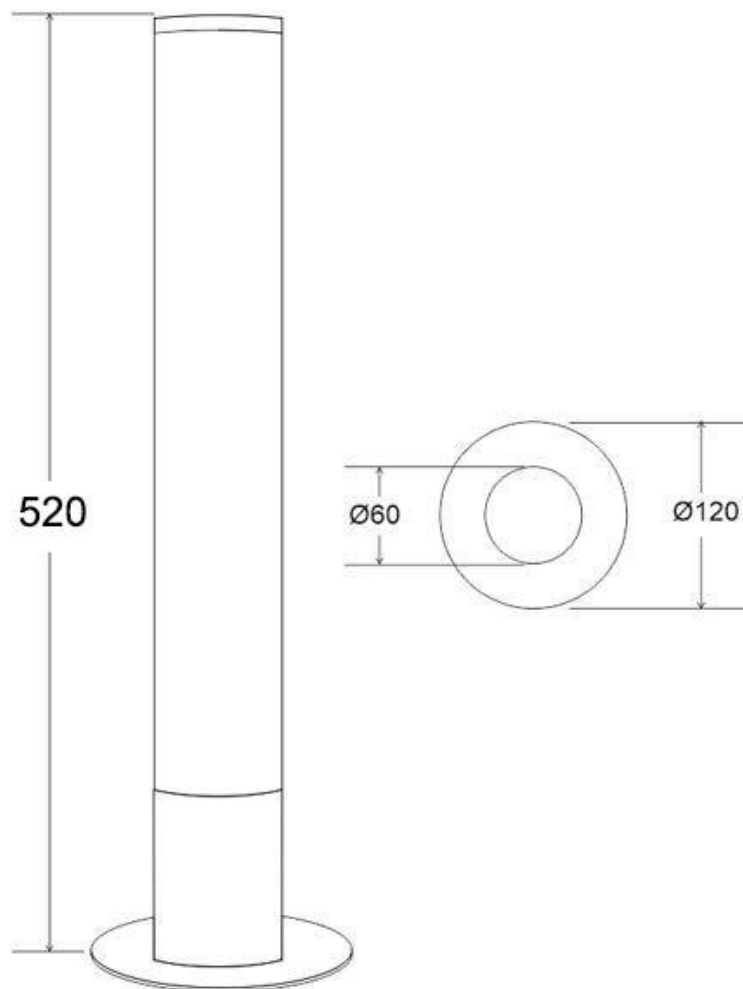

ESQUEMA DE INSTALACIÓN