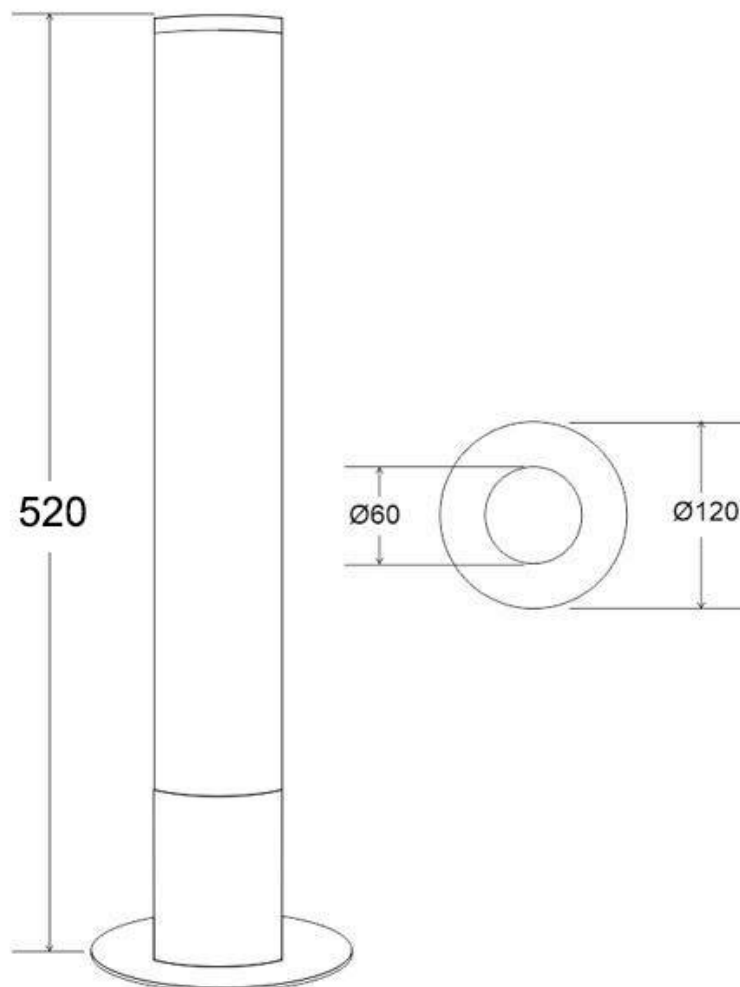

ESQUEMA DE INSTALACIÓN