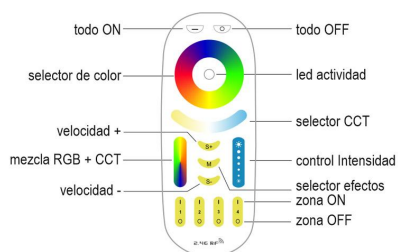

Instalación