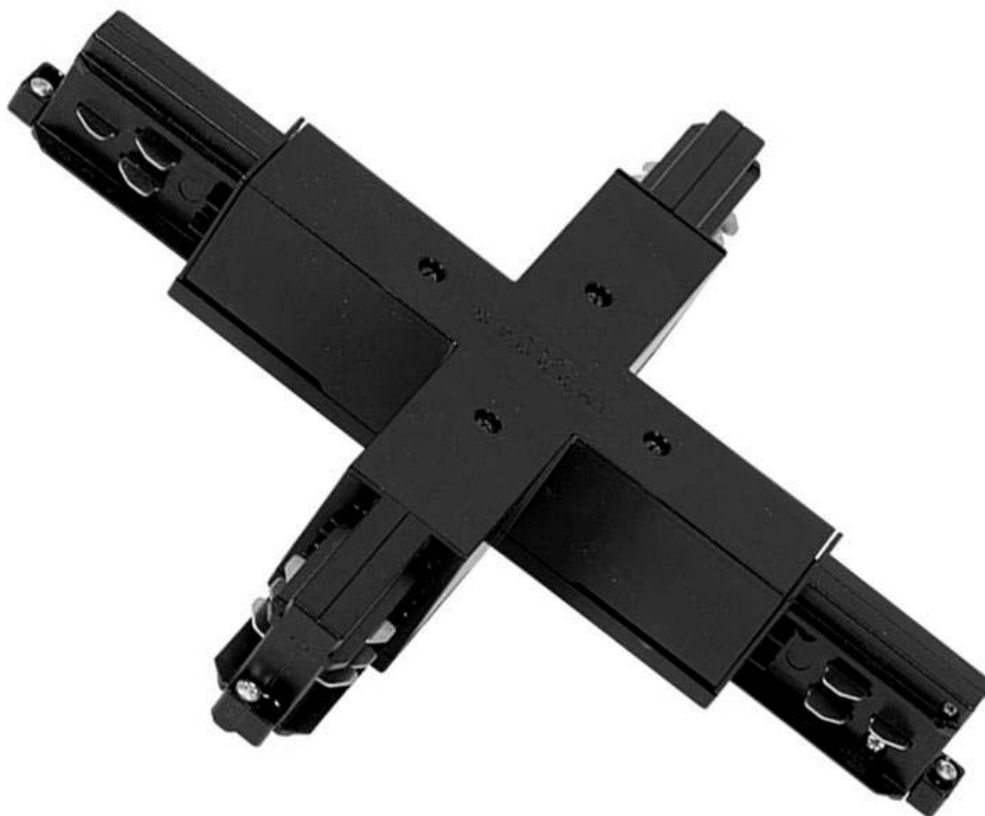

Unión X carril trifásico, negro

Conector en forma de X para unir y alimentar eléctricamente dos tramos de carril.

ESPECIFICACIONES

Alimentación	AC220V
Foco carril - Tipo	Trifásico
Color	negro
Interior-exterior	Interior
Etiqueta energética	A++

Referencia

LD1014236

Dimensiones del producto

160x160x35mm

Dimensiones del packaging

16x16x3,5cm

Certificados

CE
ROHS
ECORAEE

DETALLES

Conector en forma de X para unir y alimentar eléctricamente dos tramos de carril.

ESQUEMA DE INSTALACIÓN

GALERIA

AVISO

Datos sujetos a cambios sin aviso. Excepto errores y omisiones. Asegúrese de utilizar el archivo más reciente posible.