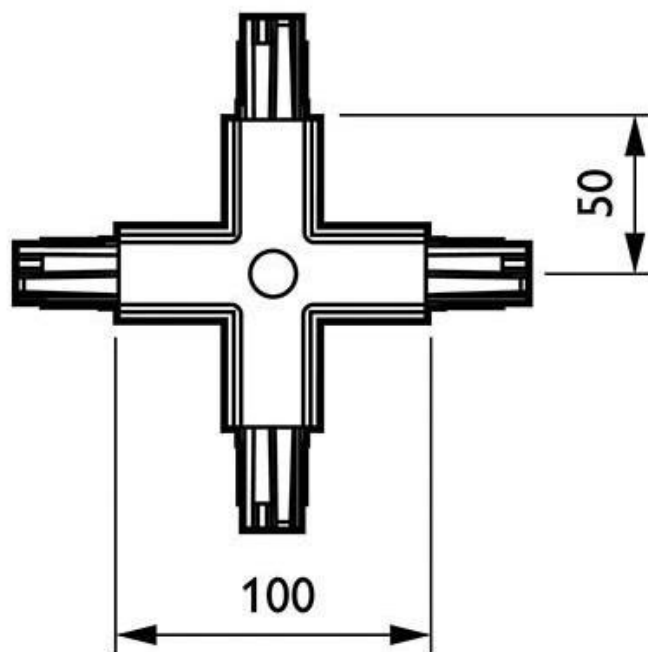

Unión X carril trifásico, negro

Conector en forma de X para unir y alimentar eléctricamente dos tramos de carril.

ESPECIFICACIONES

Alimentación	AC220V
Foco carril - Tipo	Trifásico
Color	negro
Interior-exterior	Interior
Etiqueta energética	A++

Referencia

LD1014236

Dimensiones del producto

160x160x35mm

Dimensiones del packaging

16x16x3,5cm

Certificados

CE
ROHS
ECORAEE

DETALLES

Conector en forma de X para unir y alimentar eléctricamente dos tramos de carril.

ESQUEMA DE INSTALACIÓN

GALERIA

AVISO

Datos sujetos a cambios sin aviso. Excepto errores y omisiones. Asegúrese de utilizar el archivo más reciente posible.