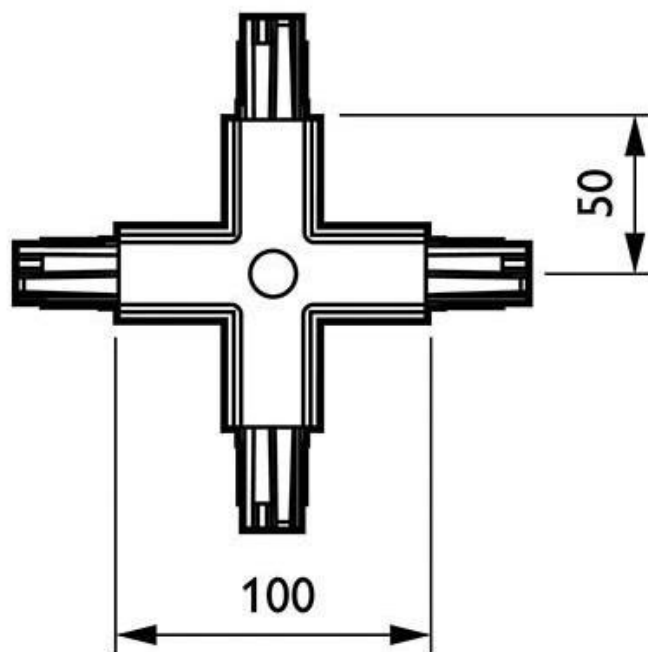

ESQUEMA DE INSTALACIÓN