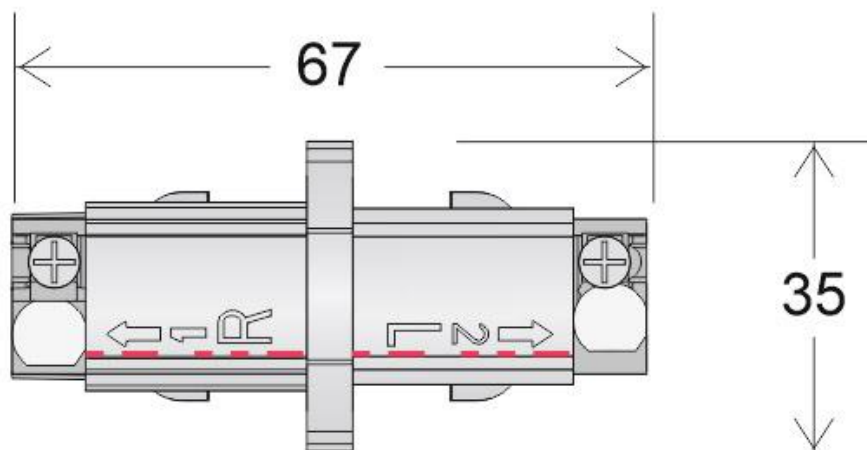

Unión mini I carril trifásico, negro

Conector lineal para unir y alimentar eléctricamente dos tramos de carril trifásico.

ESPECIFICACIONES

Alimentación	AC220V
Foco carril - Tipo	Trifásico
Color	negro
Interior-externo	Interior
Etiqueta energética	A++

Referencia

LD1014232

Dimensiones del producto

35x67x35mm

Dimensiones del packaging

4x7x4cm

Certificados

CE
ROHS
ECORAEE

DETALLES

Conector lineal para unir y alimentar eléctricamente dos tramos de carril trifásico.

ESQUEMA DE INSTALACIÓN

GALERIA

AVISO

Datos sujetos a cambios sin aviso. Excepto errores y omisiones. Asegúrese de utilizar el archivo más reciente posible.