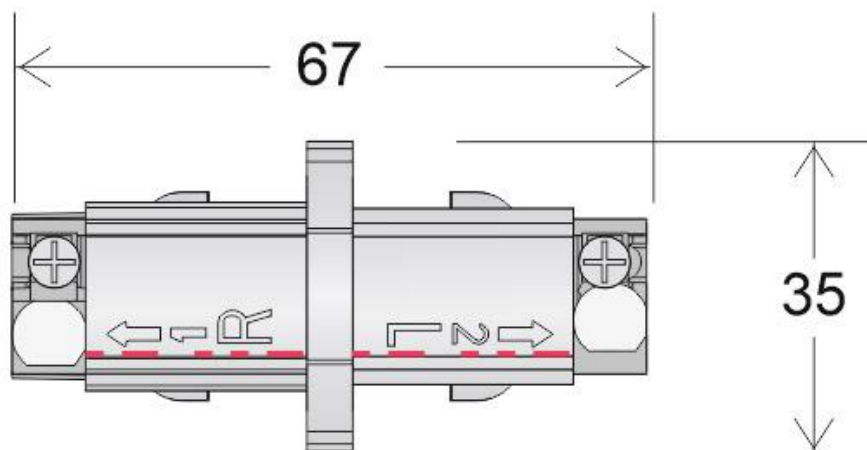

Unión mini I carril trifásico, negro

Conector lineal para unir y alimentar eléctricamente dos tramos de carril trifásico.

ESPECIFICACIONES

Alimentación	AC220V
Foco carril - Tipo	Trifásico
Color	negro
Interior-exterior	Interior
Etiqueta energética	A++

Referencia

LD1014232

Dimensiones del producto

35x67x35mm

Dimensiones del packaging

4x7x4cm

Certificados

CE
ROHS
ECORAEE

DETALLES

Conector lineal para unir y alimentar eléctricamente dos tramos de carril trifásico.

ESQUEMA DE INSTALACIÓN

GALERIA

AVISO

Datos sujetos a cambios sin aviso. Excepto errores y omisiones. Asegúrese de utilizar el archivo más reciente posible.