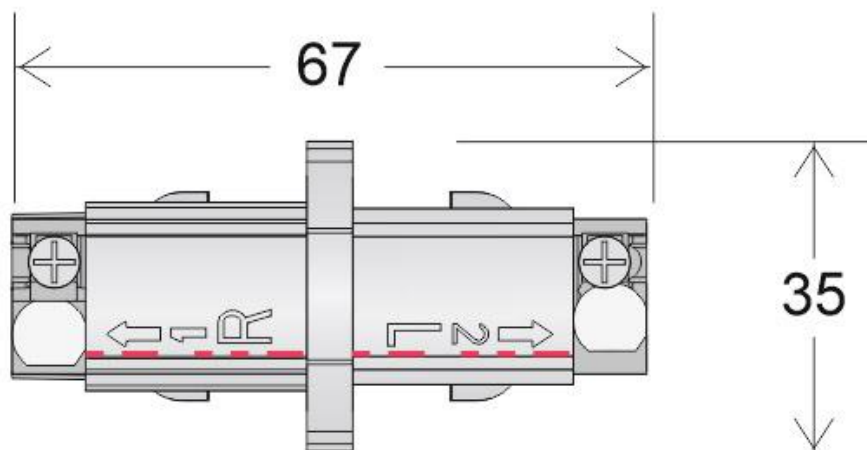

Unión mini I carril trifásico, negro

Conector lineal para unir y alimentar eléctricamente dos tramos de carril trifásico.

ESPECIFICACIONES

| | |
|---------------------|-----------|
| Alimentación | AC220V |
| Foco carril - Tipo | Trifásico |
| Color | negro |
| Interior-externo | Interior |
| Etiqueta energética | A++ |

Referencia

LD1014232

Dimensiones del producto

35x67x35mm

Dimensiones del packaging

4x7x4cm

Certificados

CE
ROHS
ECORAEE

DETALLES

Conector lineal para unir y alimentar eléctricamente dos tramos de carril trifásico.

ESQUEMA DE INSTALACIÓN

GALERIA

AVISO

Datos sujetos a cambios sin aviso. Excepto errores y omisiones. Asegúrese de utilizar el archivo más reciente posible.