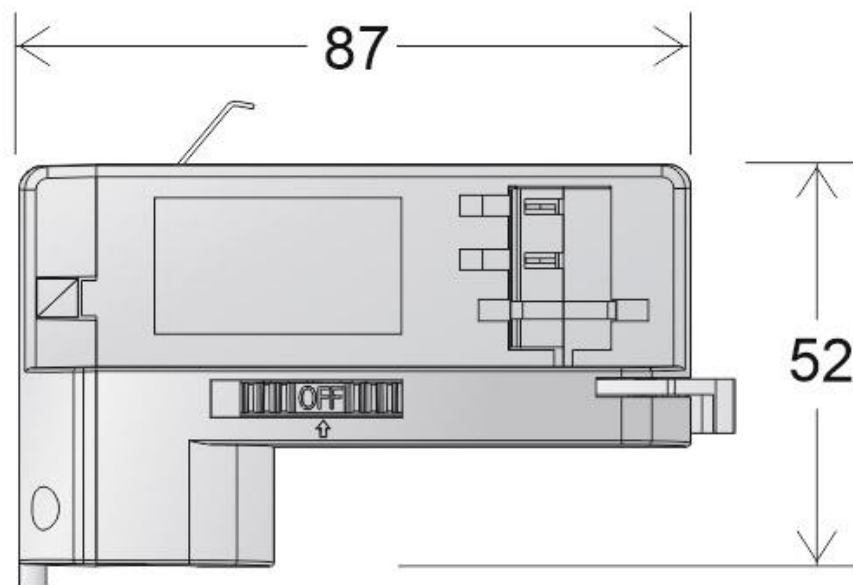

Referencia

LD1014231

Dimensiones del producto

35x87x52mm

Dimensiones del packaging

4x9x5,5cm

Certificados

CE
ROHS
ECORAEE

DETALLES

Adaptador de proyectores led para carril trifásico.

ESQUEMA DE INSTALACIÓN

GALERIA

AVISO

Datos sujetos a cambios sin aviso. Excepto errores y omisiones. Asegúrese de utilizar el archivo más reciente posible.