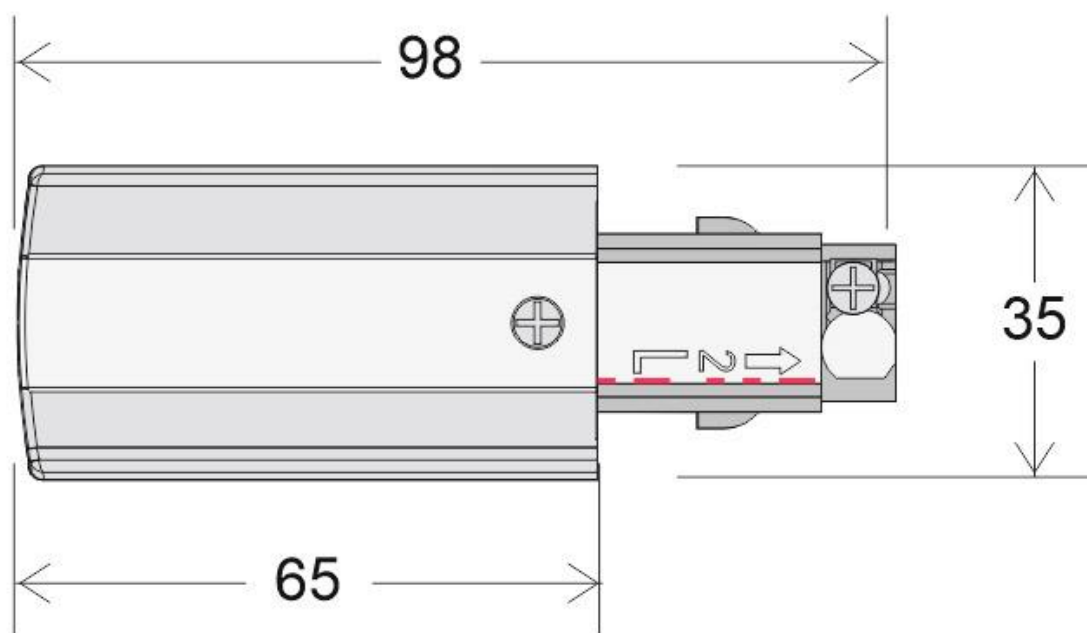

Conector carril trifásico a red, negro

Conector de alimentación eléctrica para el extremo derecho del carril.

ESPECIFICACIONES

Alimentación	AC220V
Foco carril - Tipo	Trifásico
Color	negro
Interior-exterior	Interior
Etiqueta energética	A++

Referencia

LD1014230

Dimensiones del producto

35x98x35mm

Dimensiones del packaging

4x10x4cm

Certificados

CE
ROHS
ECORAEE

DETALLES

Conector de alimentación eléctrica para el extremo derecho del carril.

ESQUEMA DE INSTALACIÓN

GALERIA

AVISO

Datos sujetos a cambios sin aviso. Excepto errores y omisiones. Asegúrese de utilizar el archivo más reciente posible.