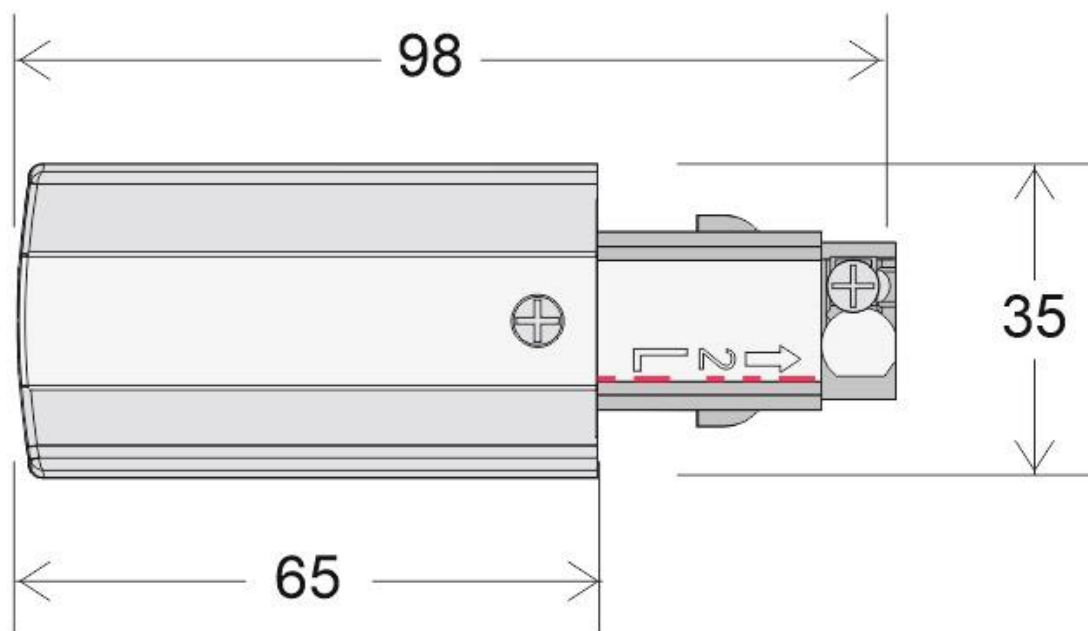

ESQUEMA DE INSTALACIÓN