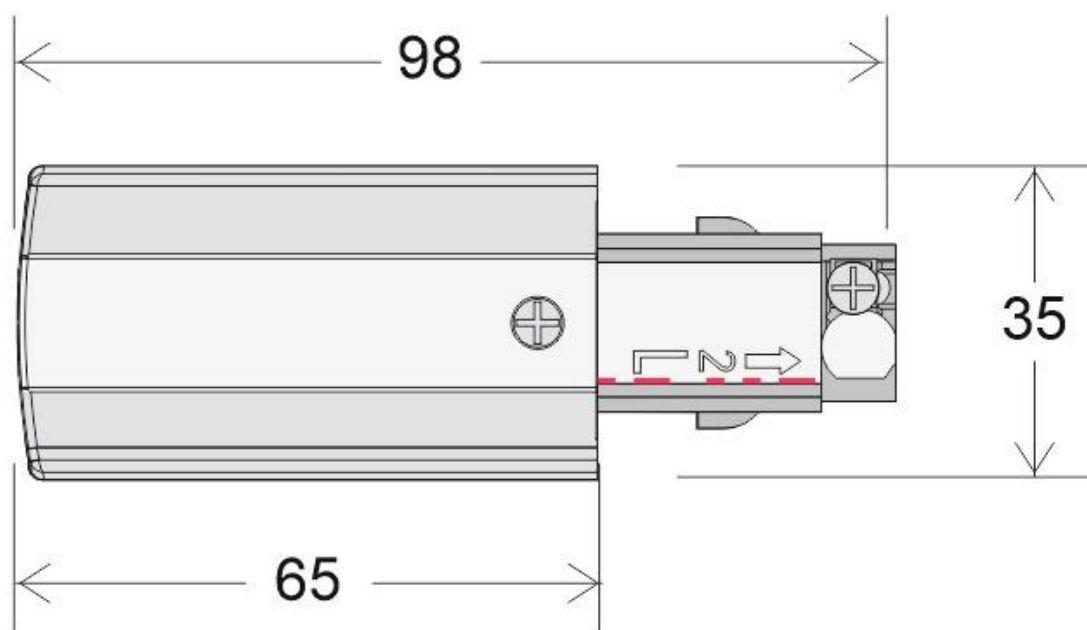

Conector carril trifásico a red, negro

Conector de alimentación eléctrica para el extremo derecho del carril.

ESPECIFICACIONES

Alimentación	AC220V
Foco carril - Tipo	Trifásico
Color	negro
Interior-exterior	Interior
Etiqueta energética	A++

Referencia

LD1014230

Dimensiones del producto

35x98x35mm

Dimensiones del packaging

4x10x4cm

Certificados

CE
ROHS
ECORAEE

DETALLES

Conector de alimentación eléctrica para el extremo derecho del carril.

ESQUEMA DE INSTALACIÓN

Ficha técnica

Conector carril trifásico a red, negro

LEDBOX[®]

GALERIA

AVISO