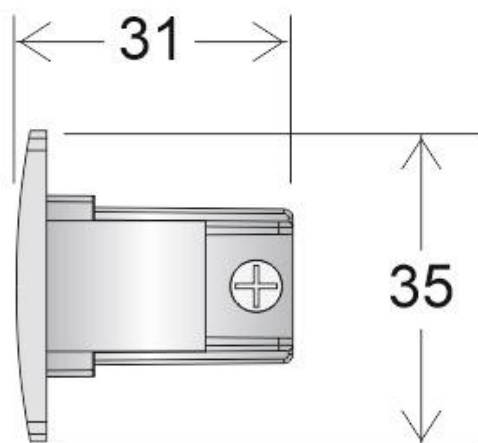

Tapa final carril trifásico, negro

Tapa final para evitar el contacto directo con los conductores bajo tensión del carril.

ESPECIFICACIONES

Alimentación	AC220V
Foco carril - Tipo	Trifásico
Color	negro
Interior-exterior	Interior
Etiqueta energética	A++

Referencia
LD1014238

Dimensiones del producto
35x31x35mm

Dimensiones del packaging
4x3x4cm

Certificados
CE
ROHS
ECORAEE

DETALLES

Tapa final para evitar el contacto directo con los conductores bajo tensión del carril.

ESQUEMA DE INSTALACIÓN

GALERIA

AVISO

Datos sujetos a cambios sin aviso. Excepto errores y omisiones. Asegúrese de utilizar el archivo más reciente posible.